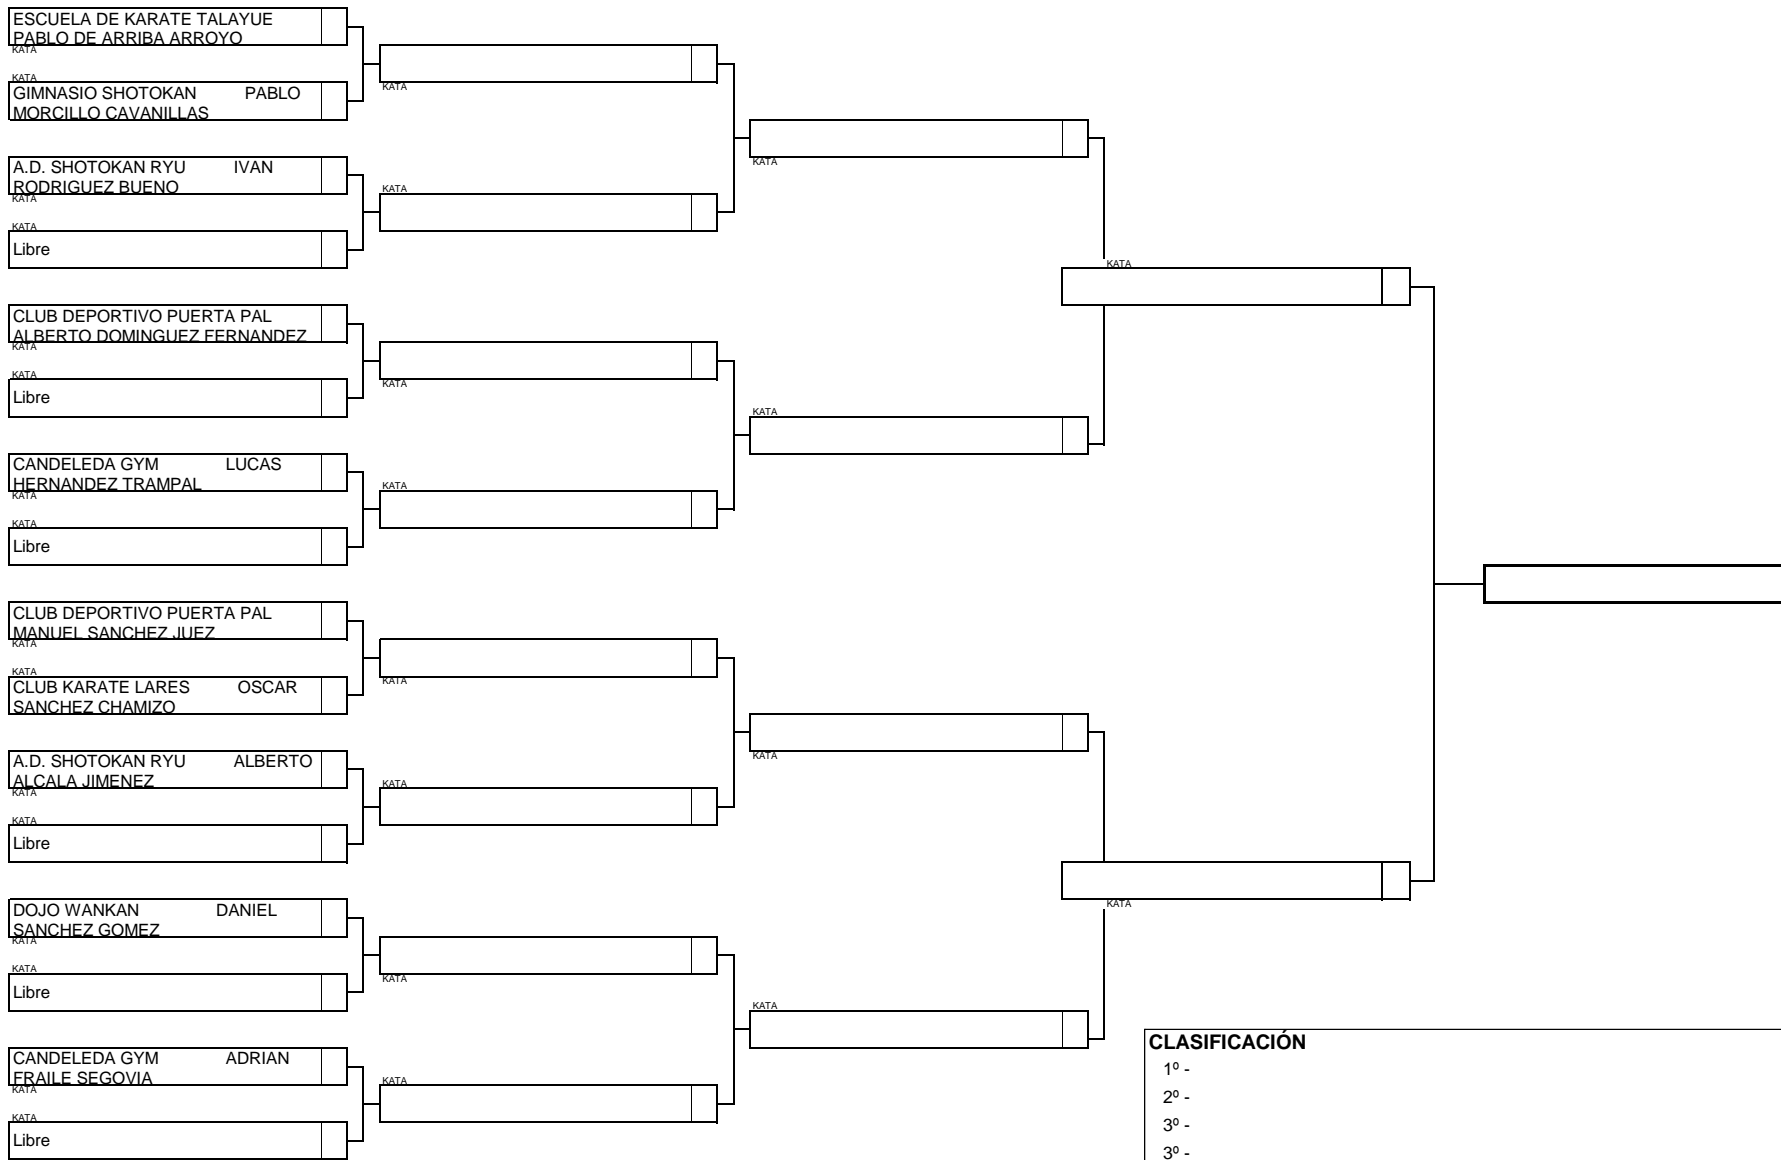

FEDERACION EXTREMEÑA DE KARATE Y D. A.

KATA BENJAMIN MASCULINO (4 de 4)

Campeonato de Extremadura de Promoción de Invierno de Kata, 20 de Febrero de 2016, Talayuela (Caceres)

Nº Participantes: 40