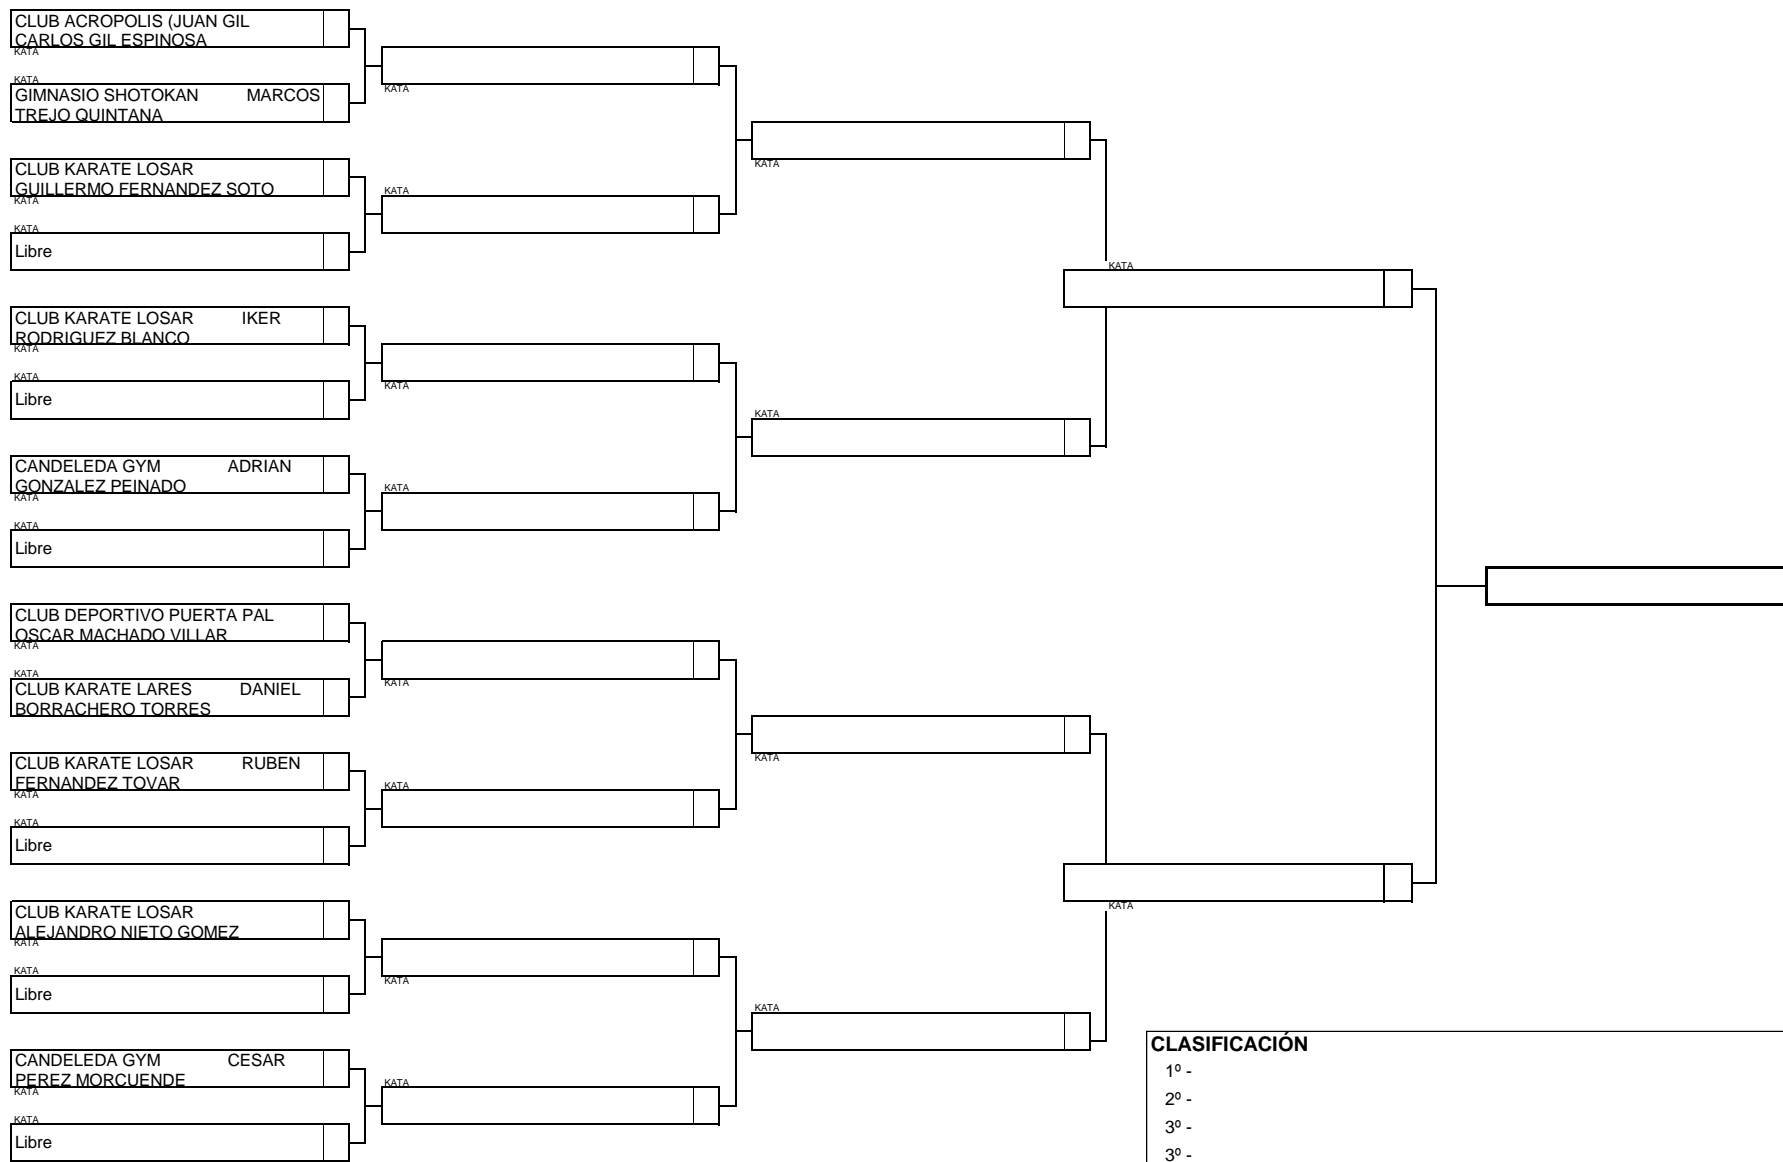

FEDERACION EXTREMEÑA DE KARATE Y D. A.
KATA ALEVIN MASCULINO GRUPO A (2 de 2)

Campeonato de Extremadura de Promoción de Invierno de Kata, 20 de Febrero de 2016, Talayuela (Caceres)

Nº Participantes: 20