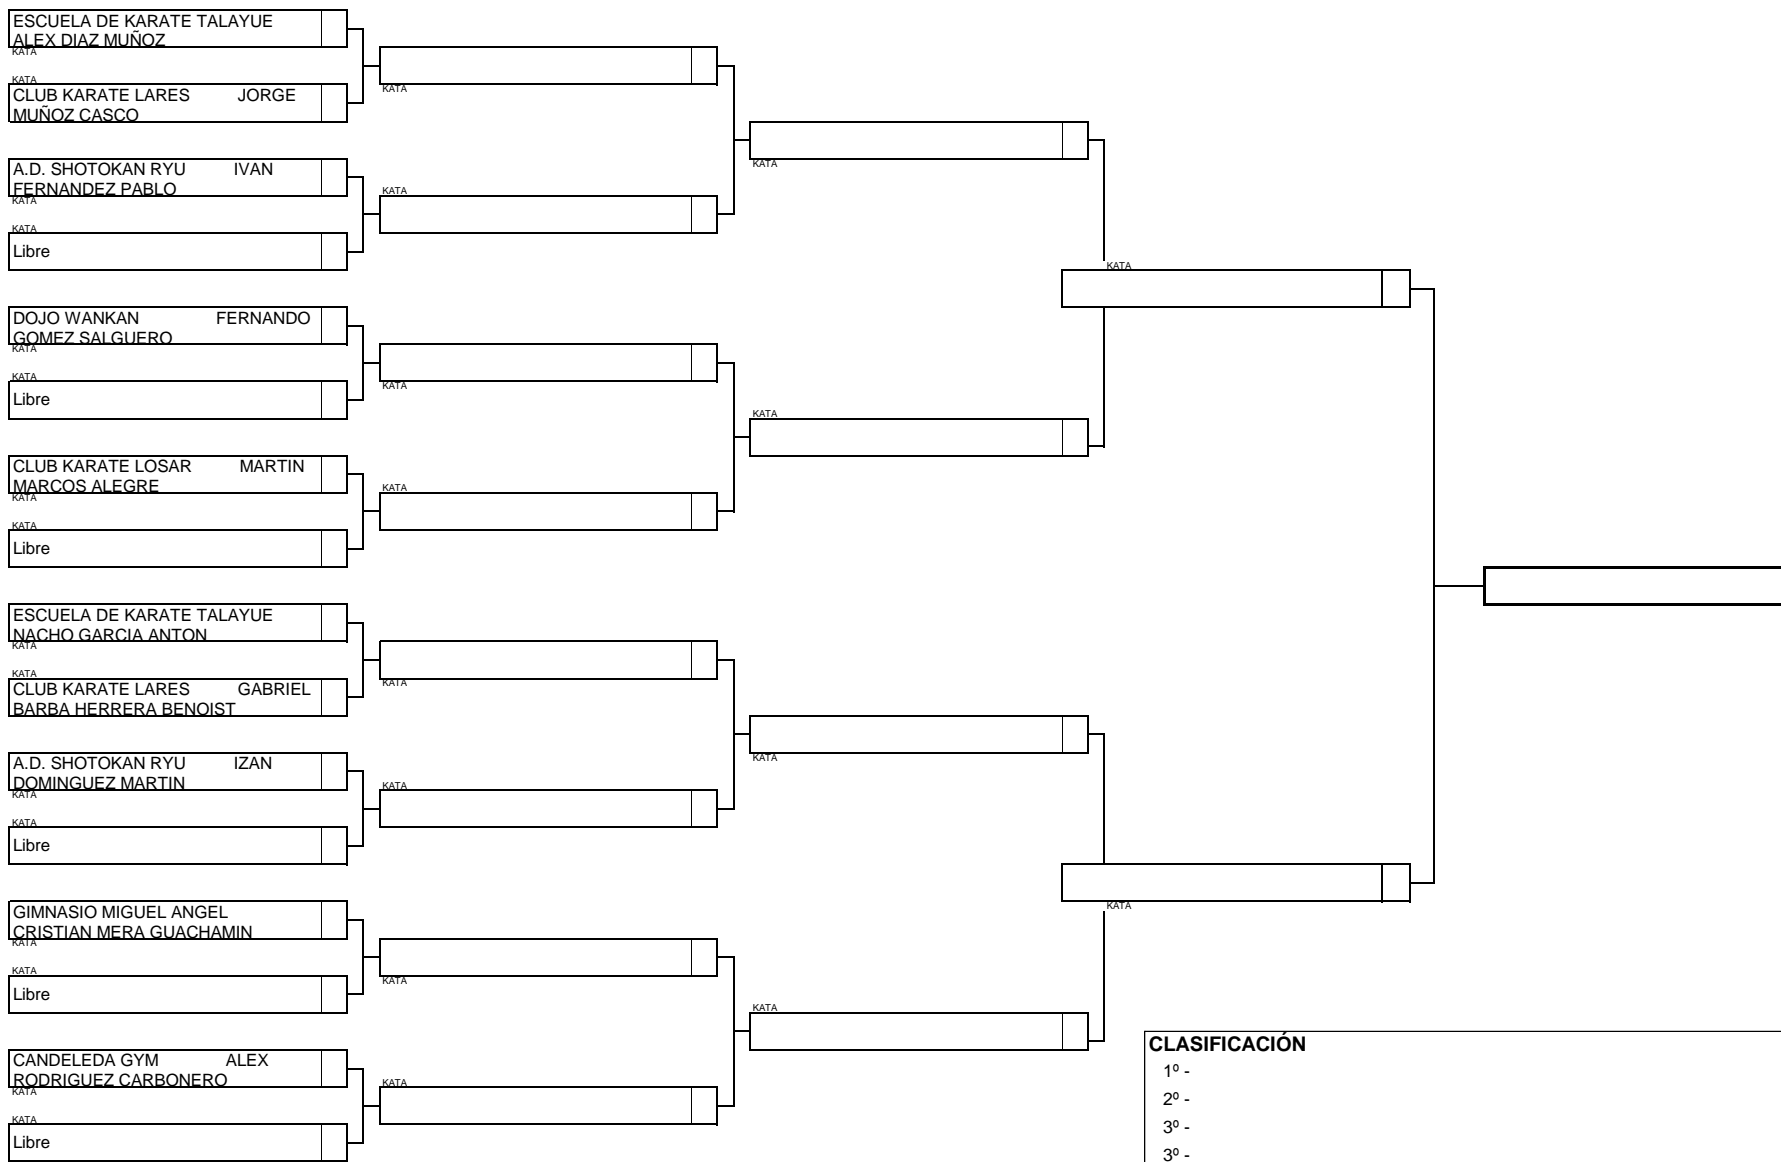

FEDERACION EXTREMEÑA DE KARATE Y D. A.
KATA INFANTIL MASCULINO GRUPO C (1 de 1)
Campeonato de Extremadura de Promoción de Invierno de Kata, 20 de Febrero de 2016, Talayuela (Caceres)

Nº Participantes: 10