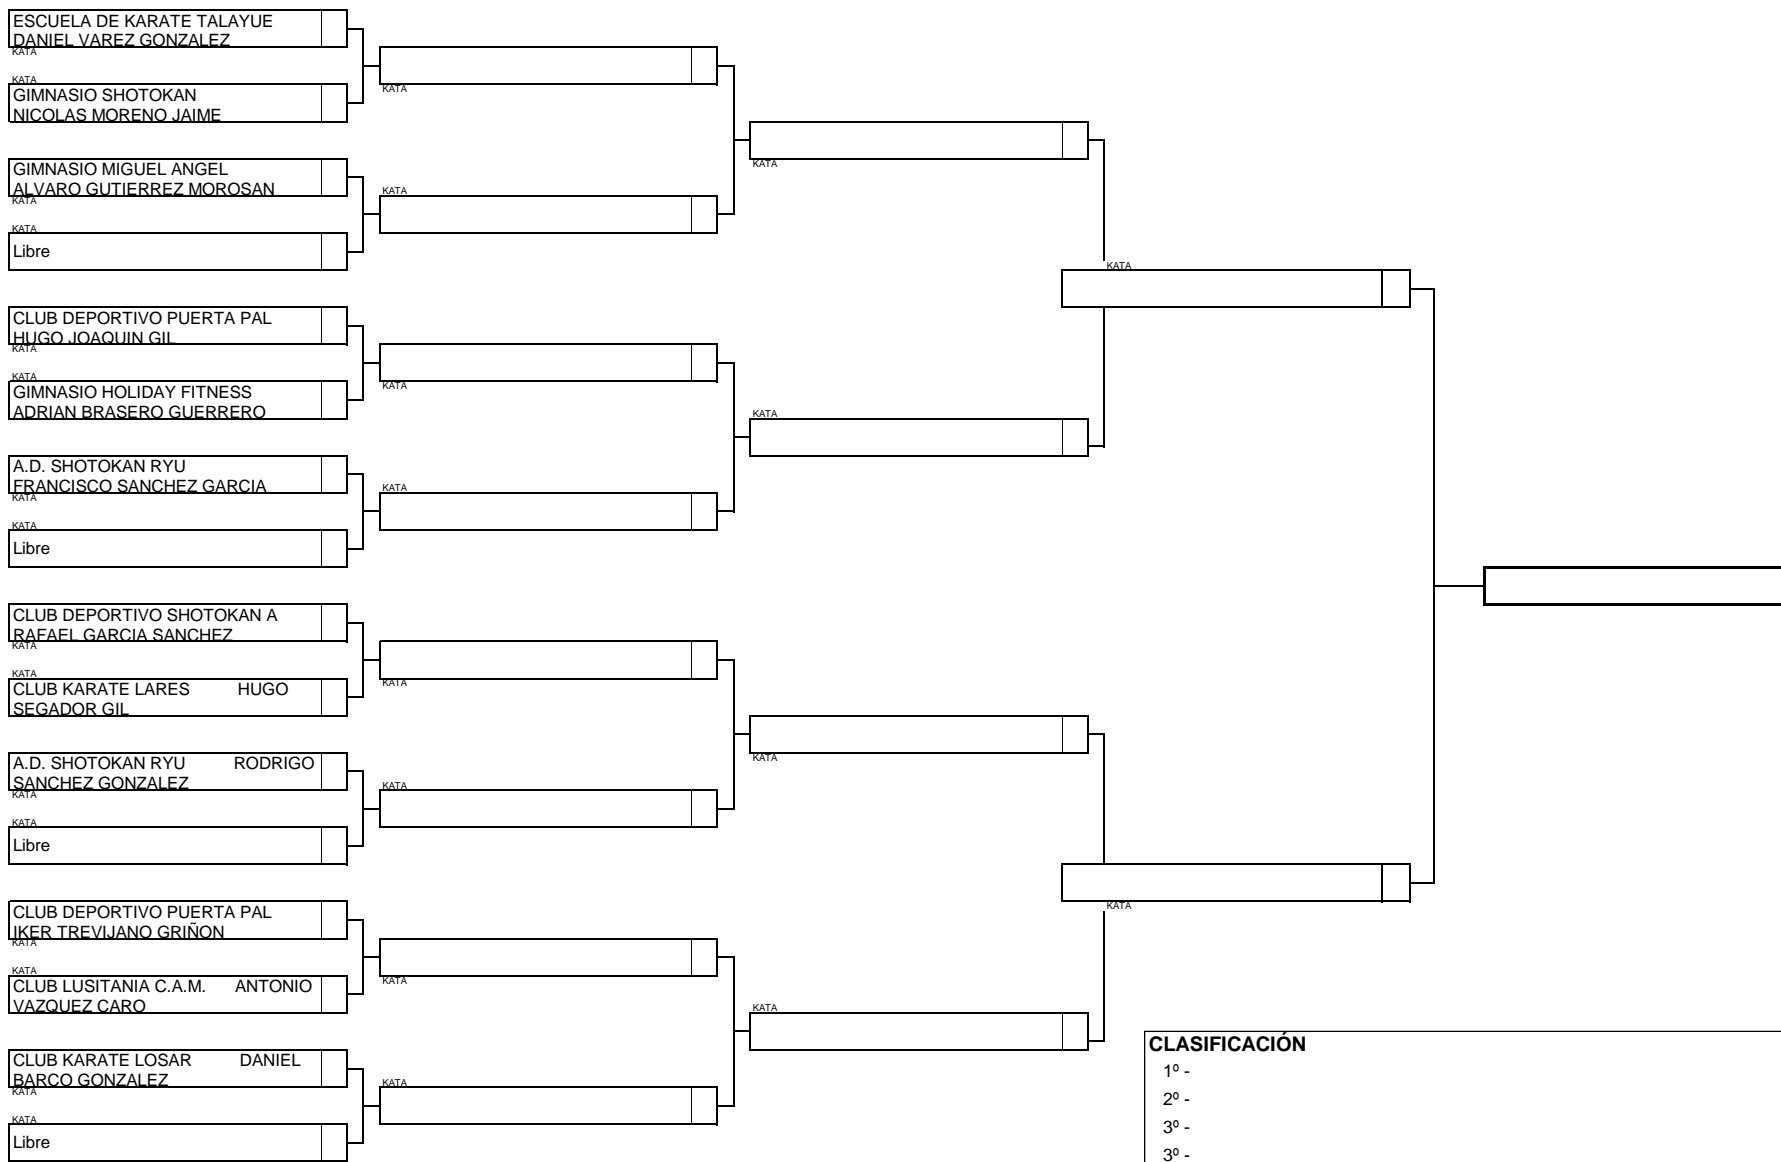

FEDERACION EXTREMEÑA DE KARATE Y D. A.
KATA ALEVIN MASCULINO GRUPO B (1 de 2)

Campeonato de Extremadura de Promoción de Invierno de Kata, 20 de Febrero de 2016, Talayuela (Caceres)

Nº Participantes: 23