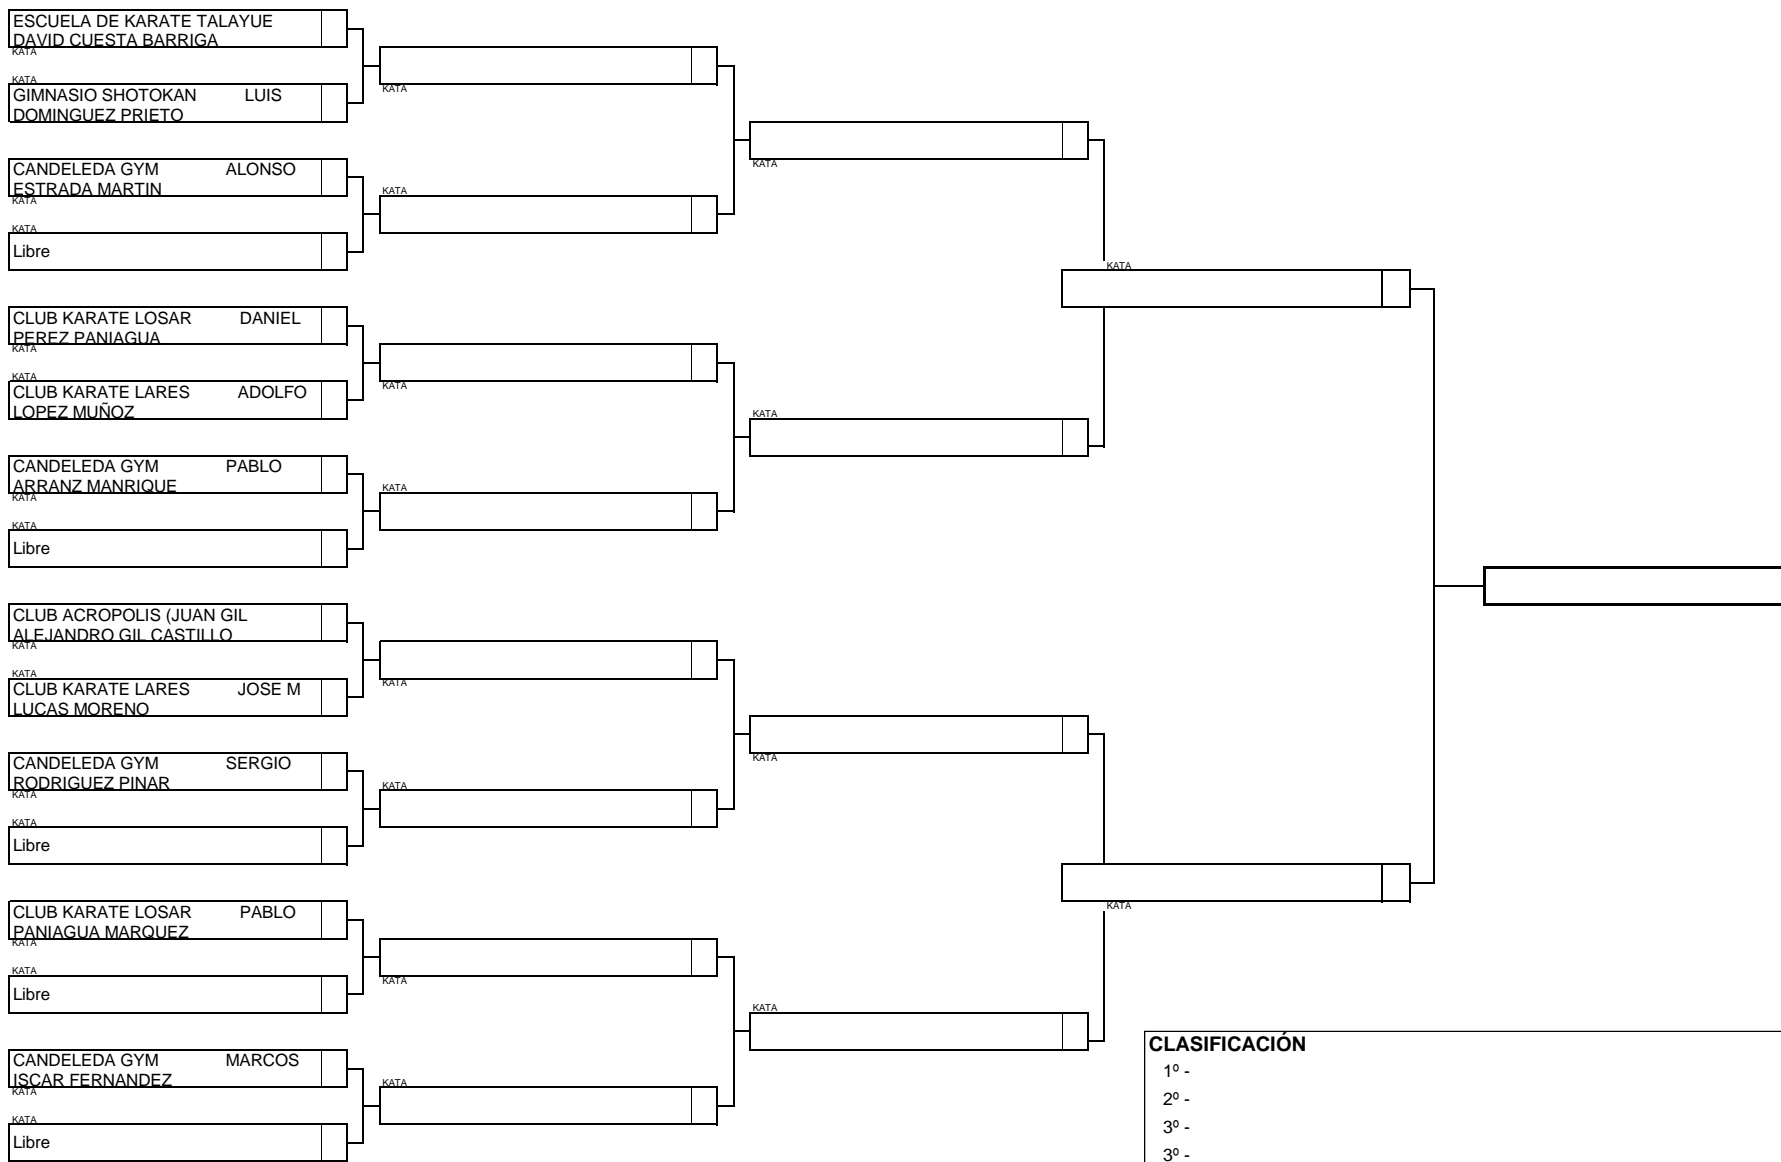

FEDERACION EXTREMEÑA DE KARATE Y D. A.
KATA INFANTIL MASCULINO GRUPO A (1 de 1)

Campeonato de Extremadura de Promoción de Invierno de Kata, 20 de Febrero de 2016, Talayuela (Caceres)

Nº Participantes: 11