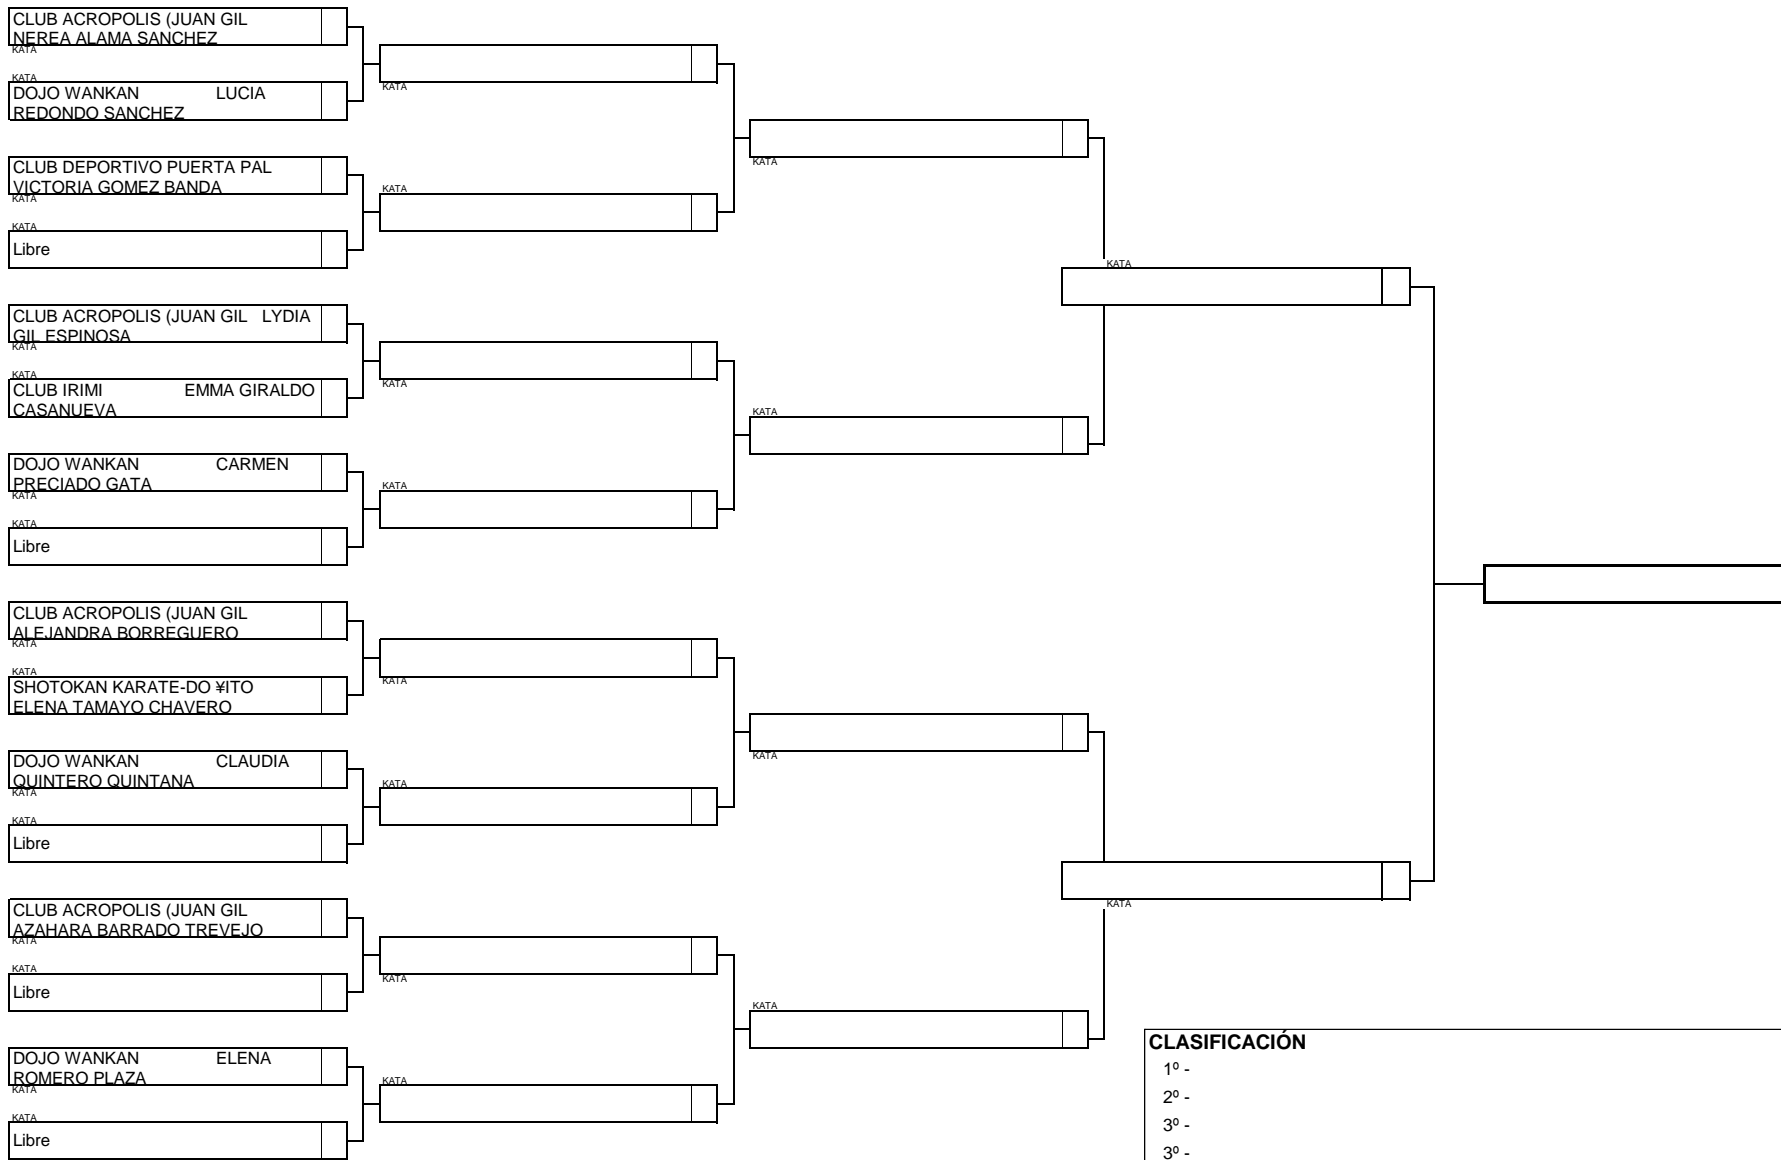

FEDERACION EXTREMEÑA DE KARATE Y D. A.
KATA INFANTIL FEMENINO GRUPO B (1 de 1)
Campeonato de Extremadura de Promoción de Invierno de Kata, 20 de Febrero de 2016, Talayuela (Caceres)

Nº Participantes: 11