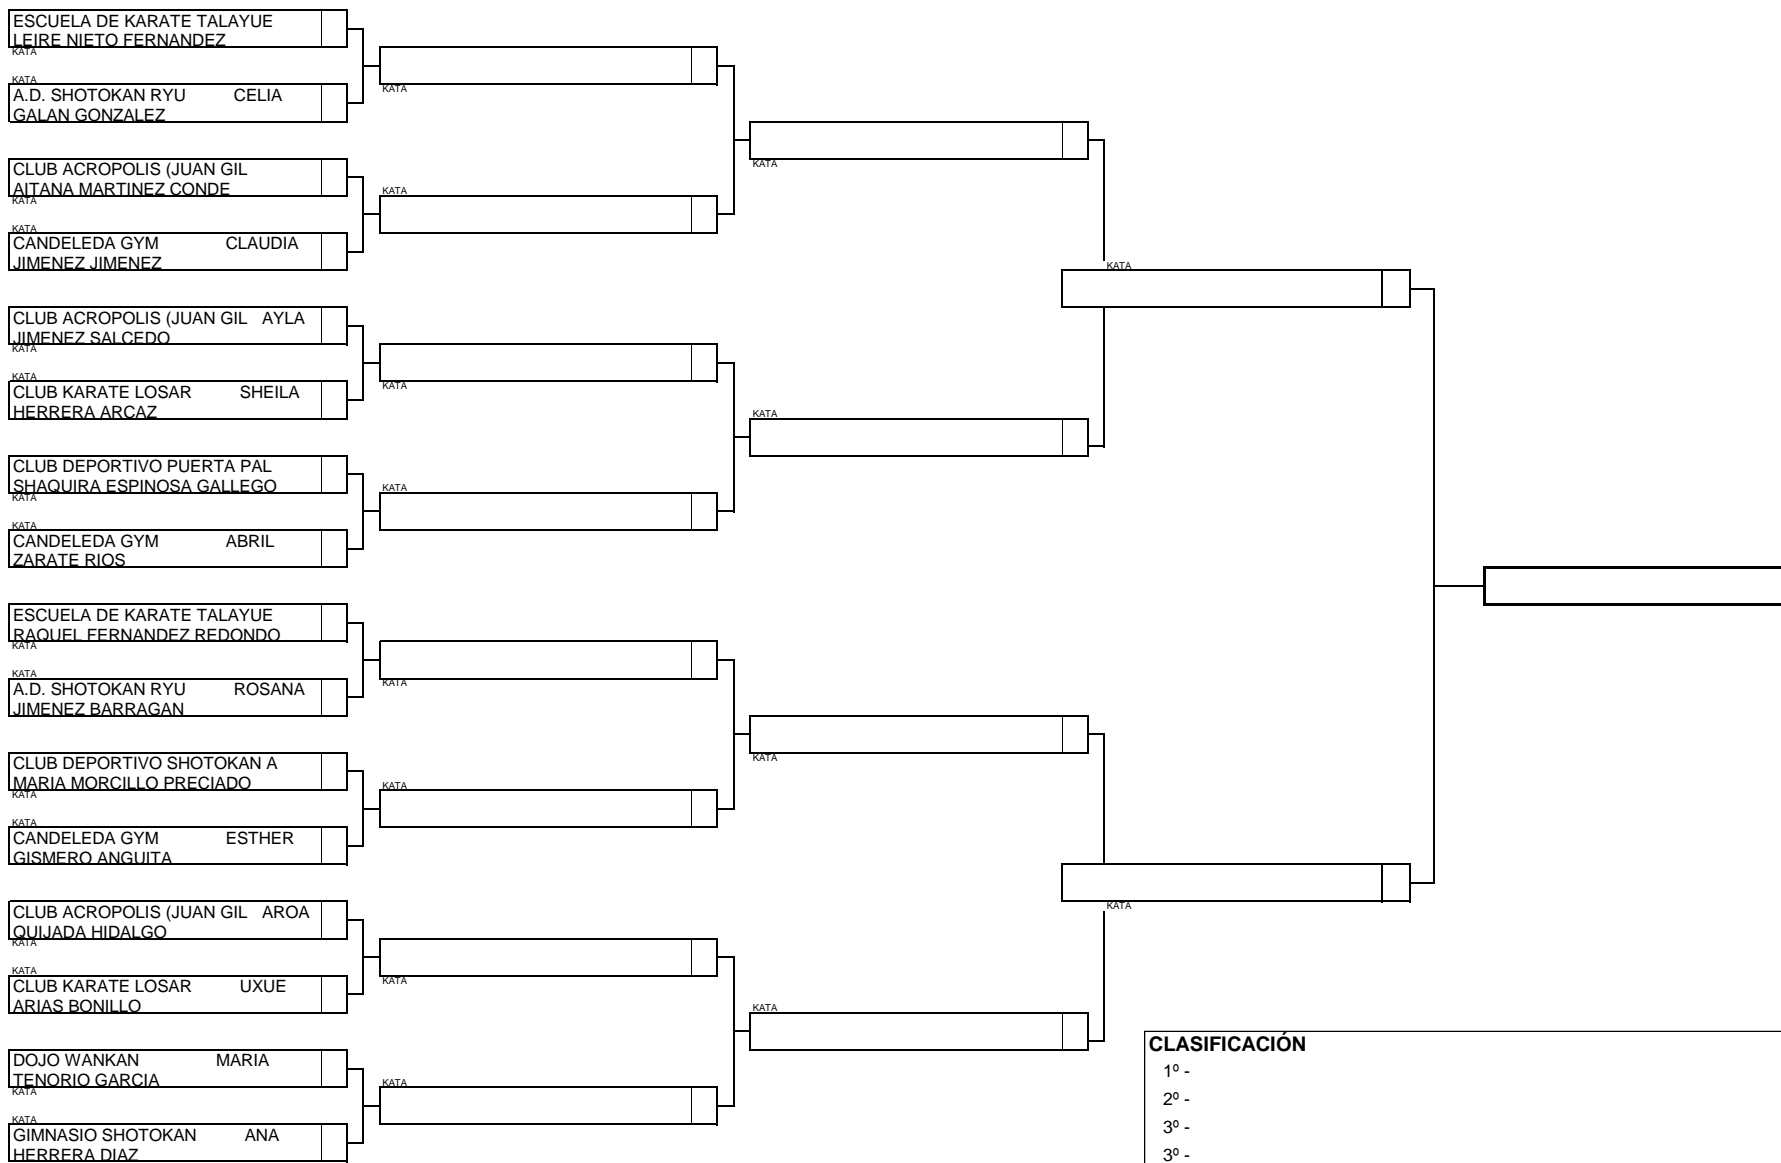

FEDERACION EXTREMEÑA DE KARATE Y D. A.
KATA ALEVIN FEMENINO GRUPO A (1 de 1)
Campeonato de Extremadura de Promoción de Invierno de Kata, 20 de Febrero de 2016, Talayuela (Caceres)

Nº Participantes: 16