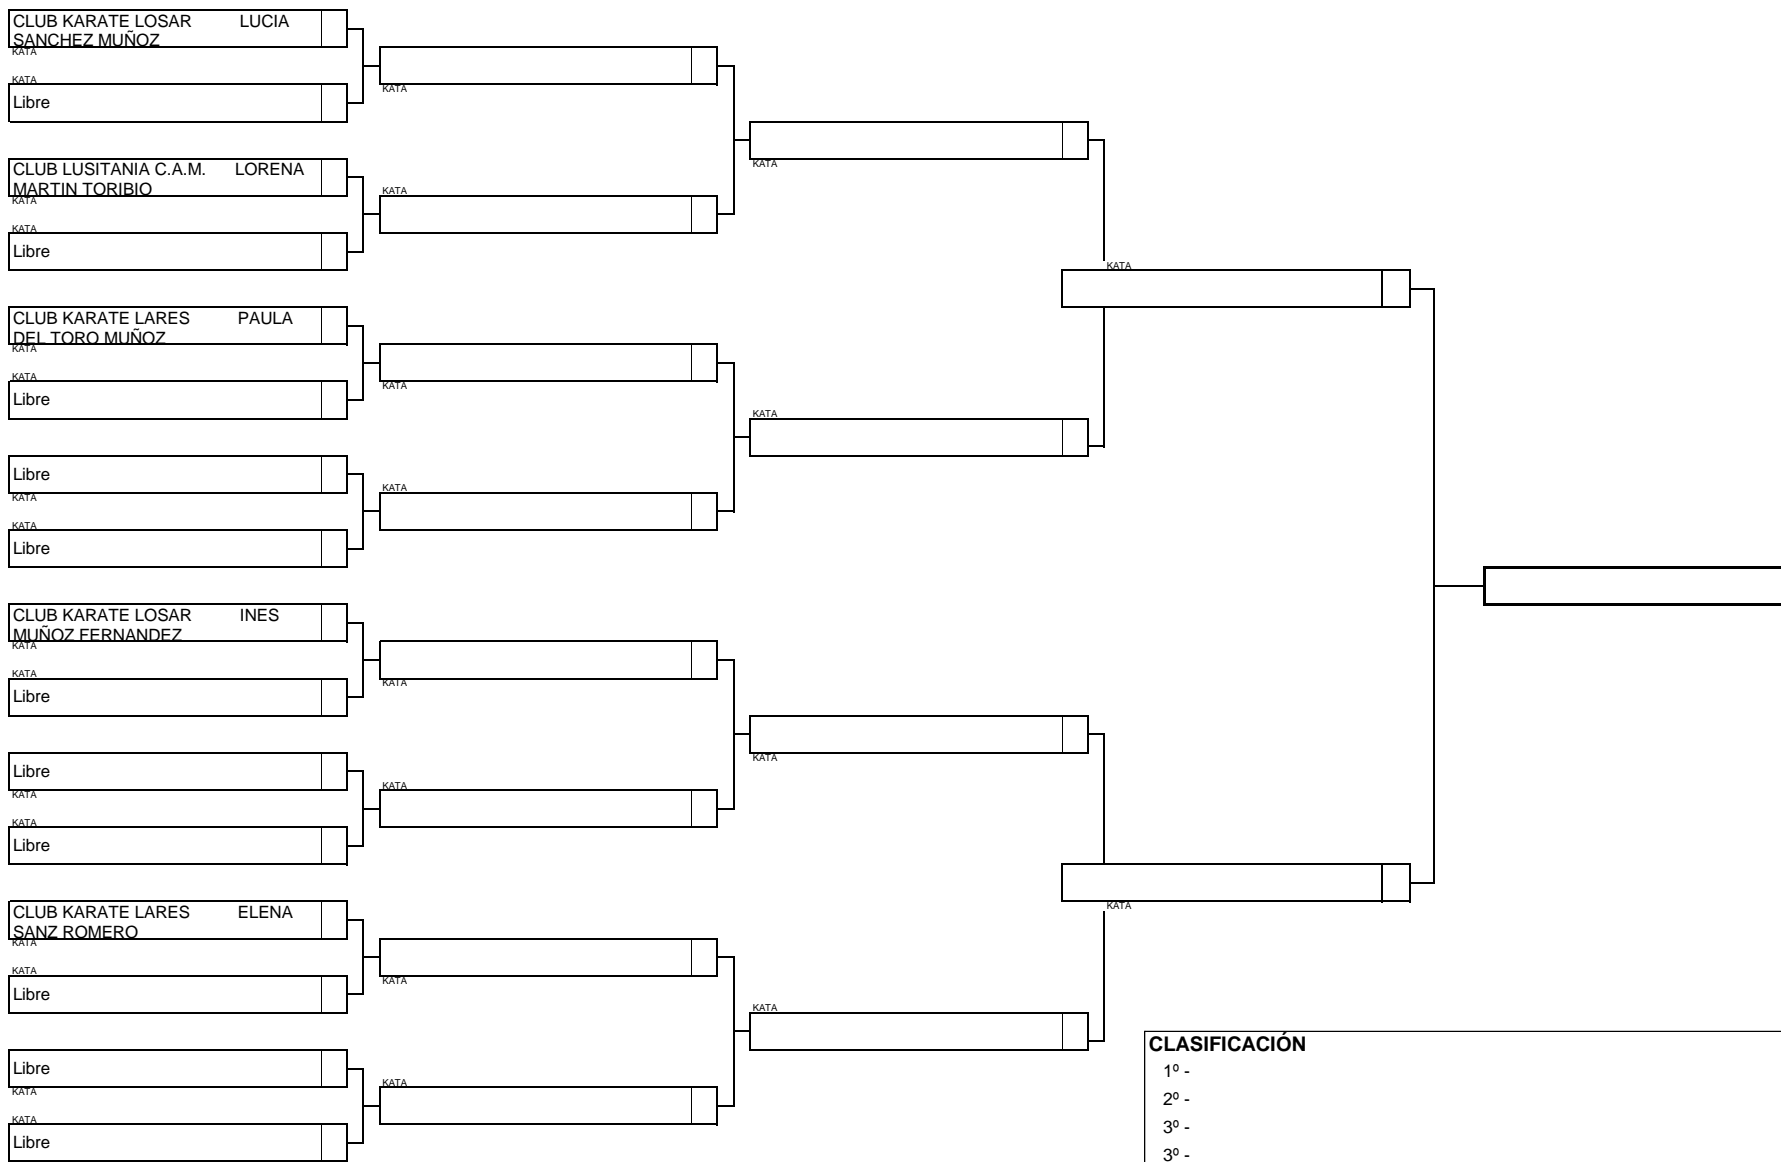

FEDERACION EXTREMEÑA DE KARATE Y D. A.
KATA INFANTIL FEMENINO GRUPO C (1 de 1)
Campeonato de Extremadura de Promoción de Invierno de Kata, 20 de Febrero de 2016, Talayuela (Caceres)

Nº Participantes: 5