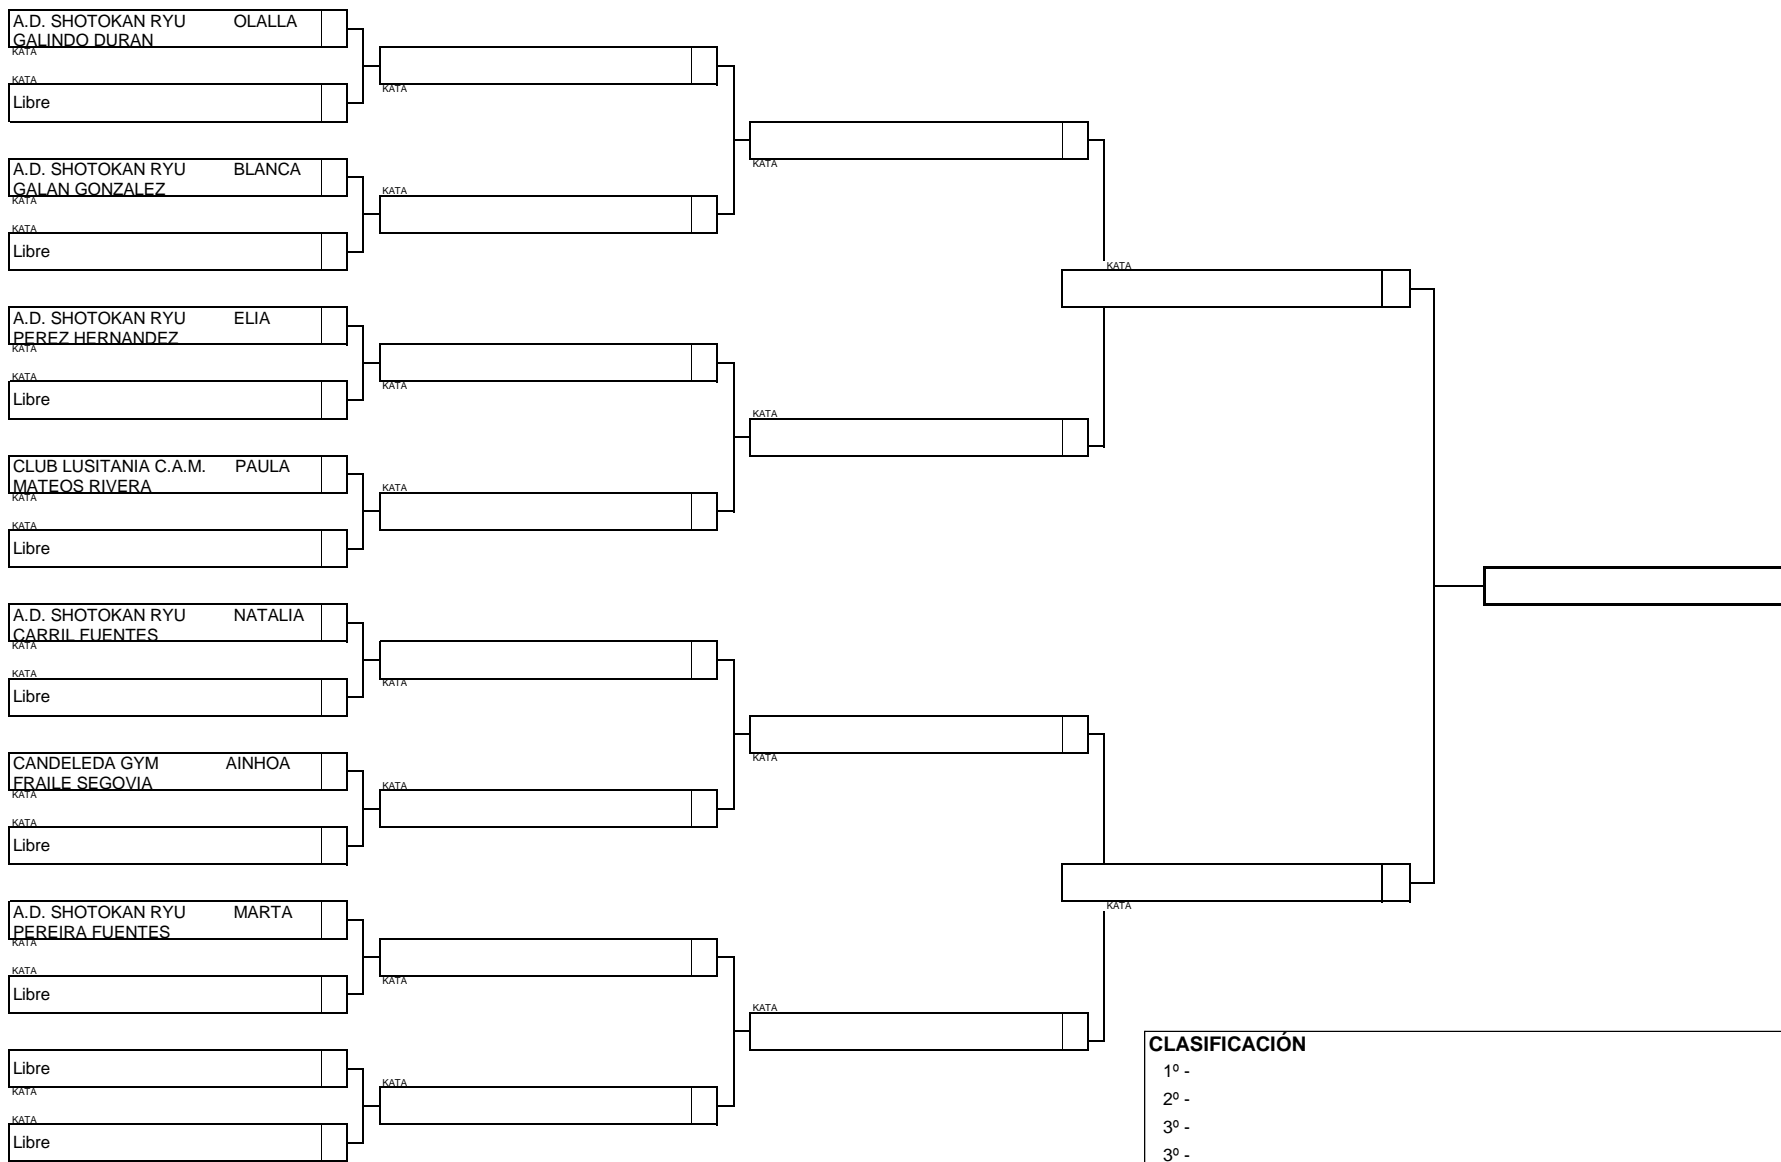

FEDERACION EXTREMEÑA DE KARATE Y D. A.
KATA JUVENIL FEMENINO GRUPO C (1 de 1)
Campeonato de Extremadura de Promoción de Invierno de Kata, 20 de Febrero de 2016, Talayuela (Caceres)

Nº Participantes: 7

CLASIFICACIÓN	
1º -	
2º -	
3º -	
3º -