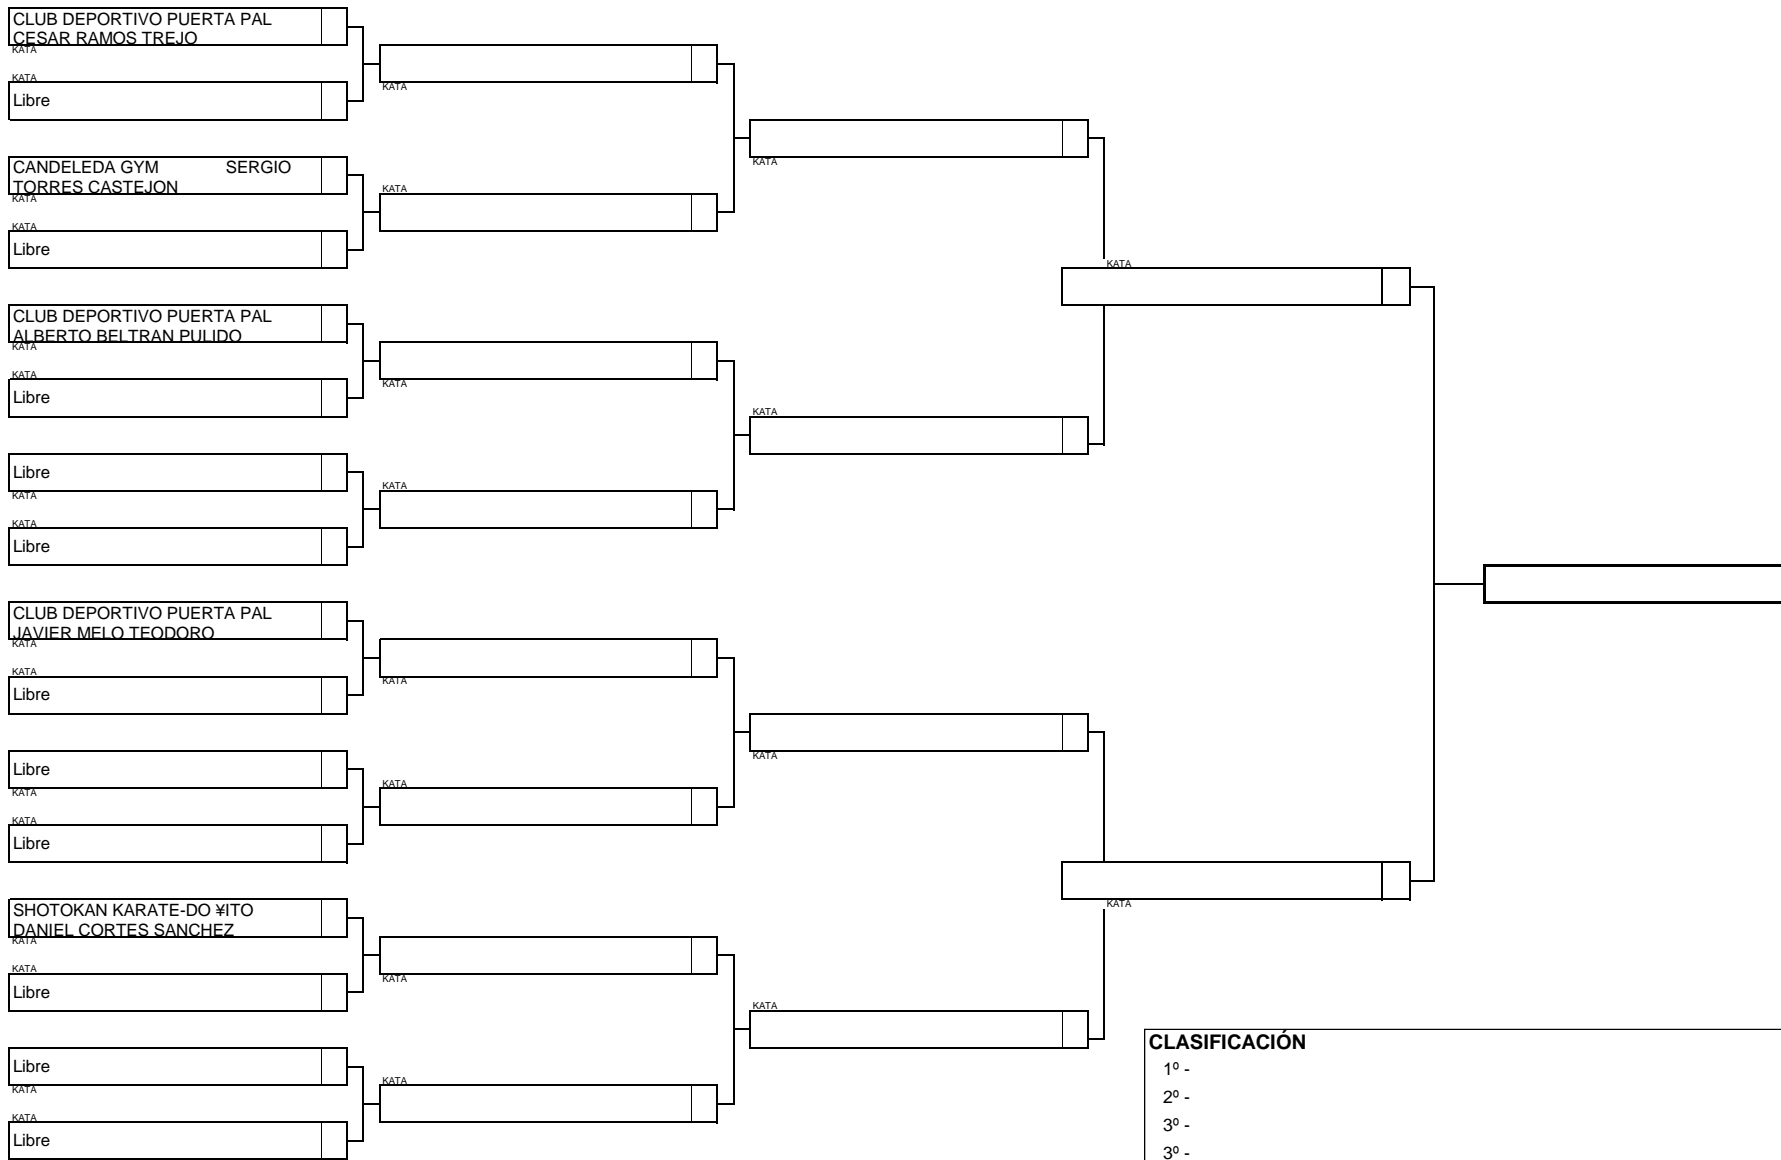

FEDERACION EXTREMEÑA DE KARATE Y D. A.
KATA JUVENIL MASCULINO GRUPO A (1 de 1)
Campeonato de Extremadura de Promoción de Invierno de Kata, 20 de Febrero de 2016, Talayuela (Caceres)

Nº Participantes: 5