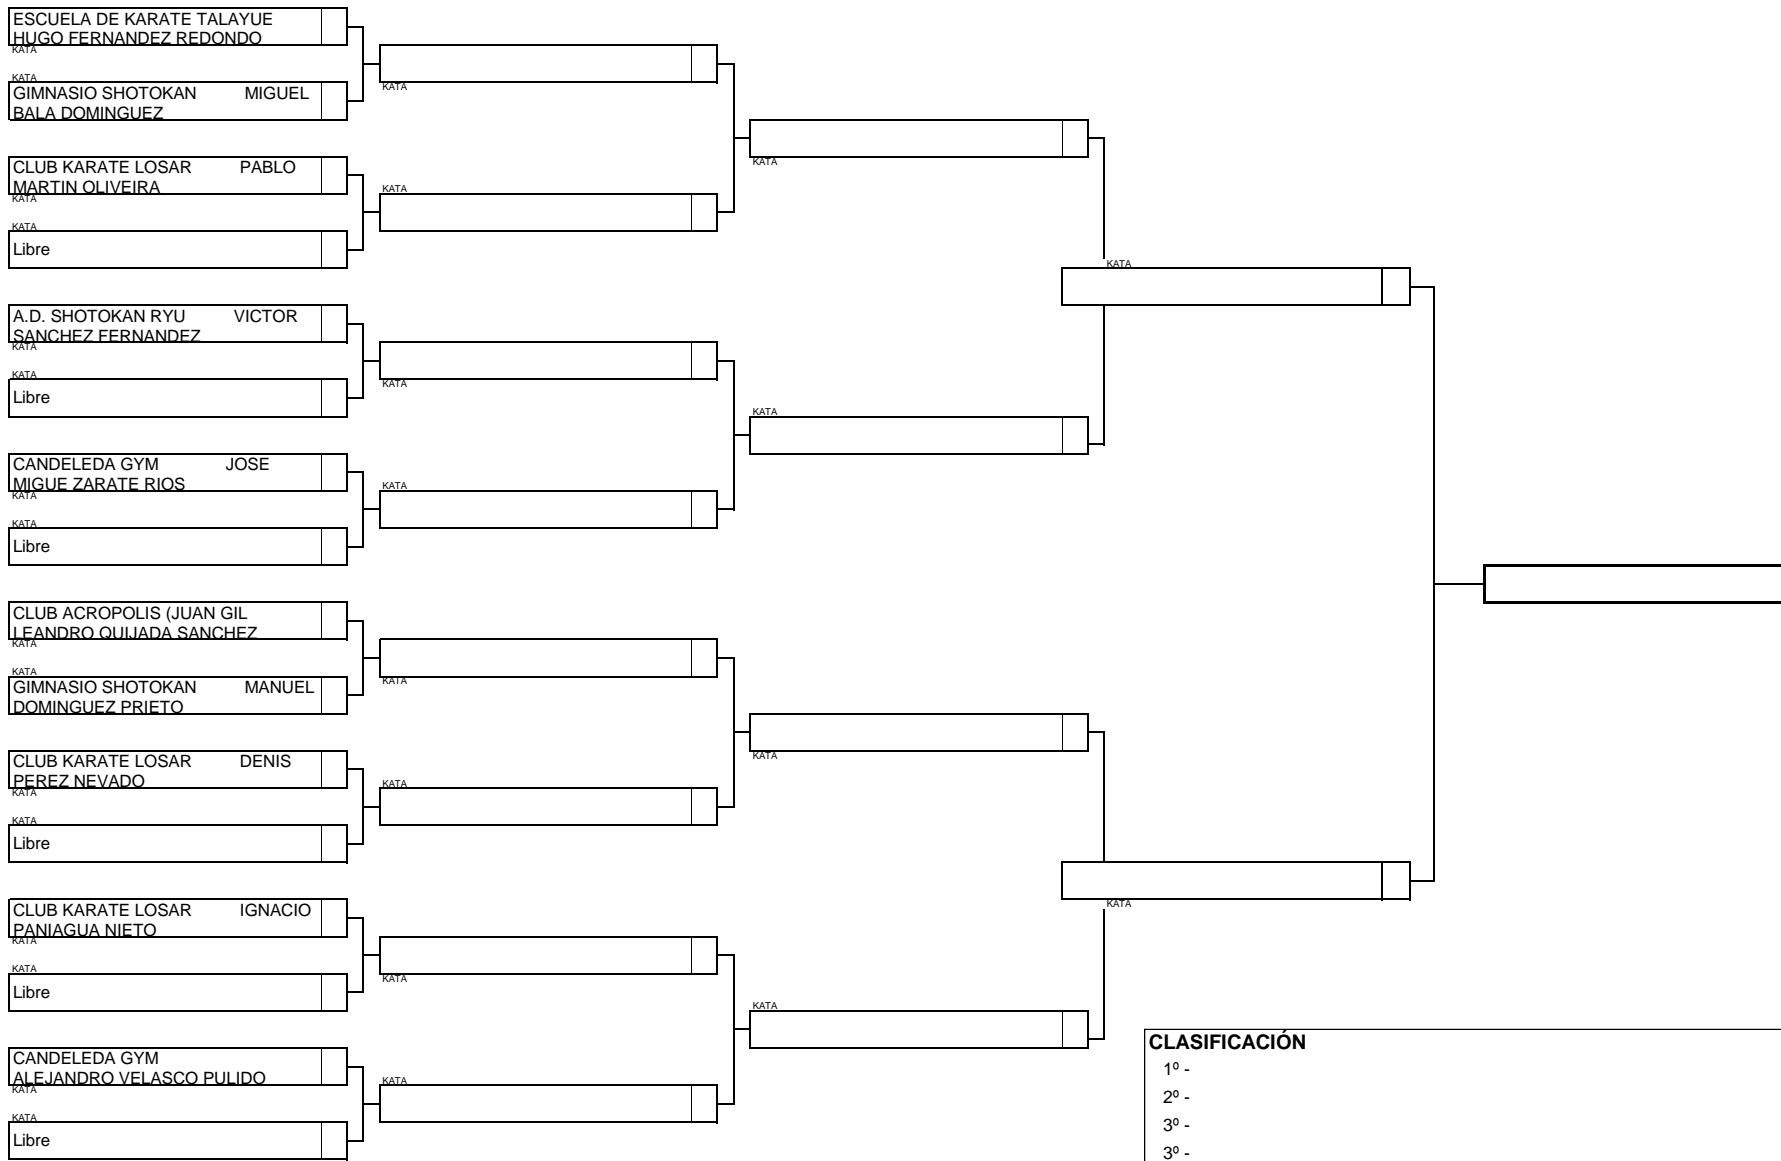

FEDERACION EXTREMEÑA DE KARATE Y D. A.
KATA ALEVIN MASCULINO GRUPO A (1 de 2)

Campeonato de Extremadura de Promoción de Invierno de Kata, 20 de Febrero de 2016, Talayuela (Caceres)

Nº Participantes: 20