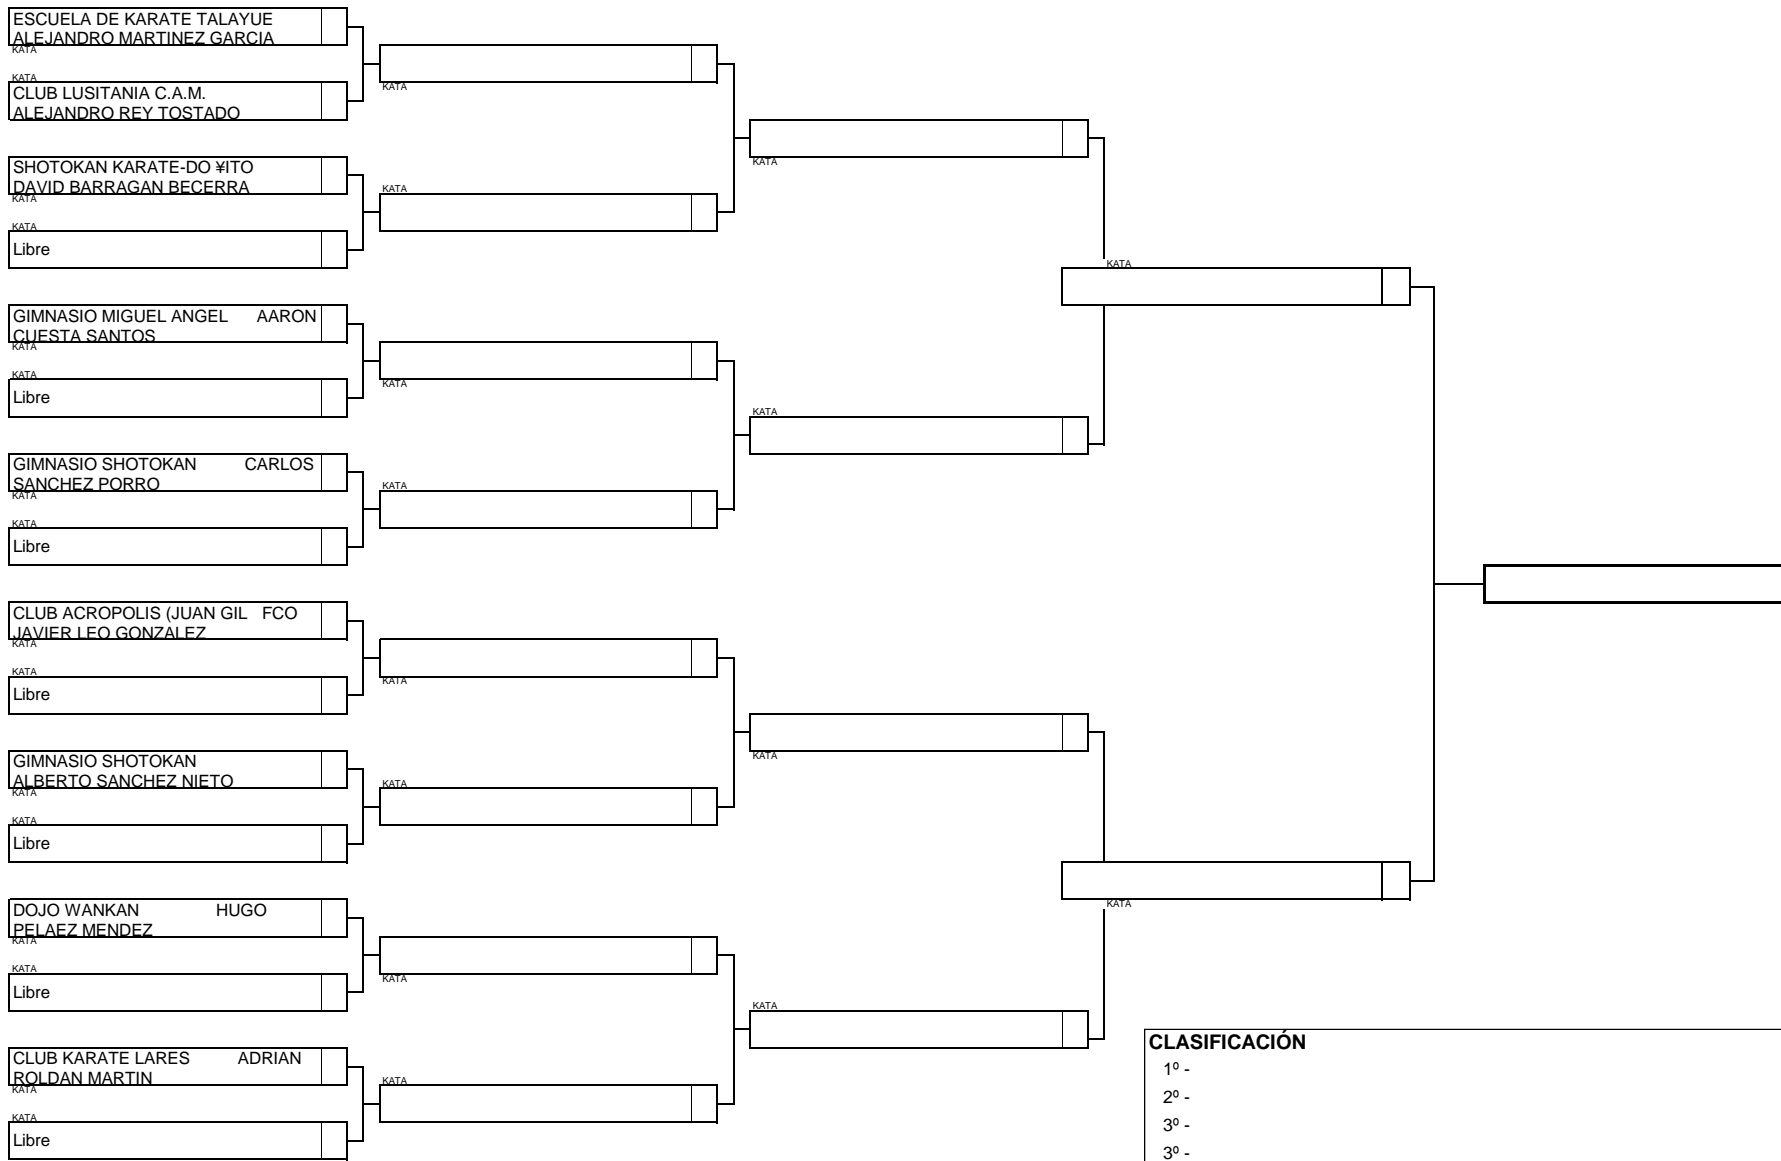

FEDERACION EXTREMEÑA DE KARATE Y D. A.
KATA INFANTIL MASCULINO GRUPO B (2 de 2)
Campeonato de Extremadura de Promoción de Invierno de Kata, 20 de Febrero de 2016, Talayuela (Caceres)

Nº Participantes: 18