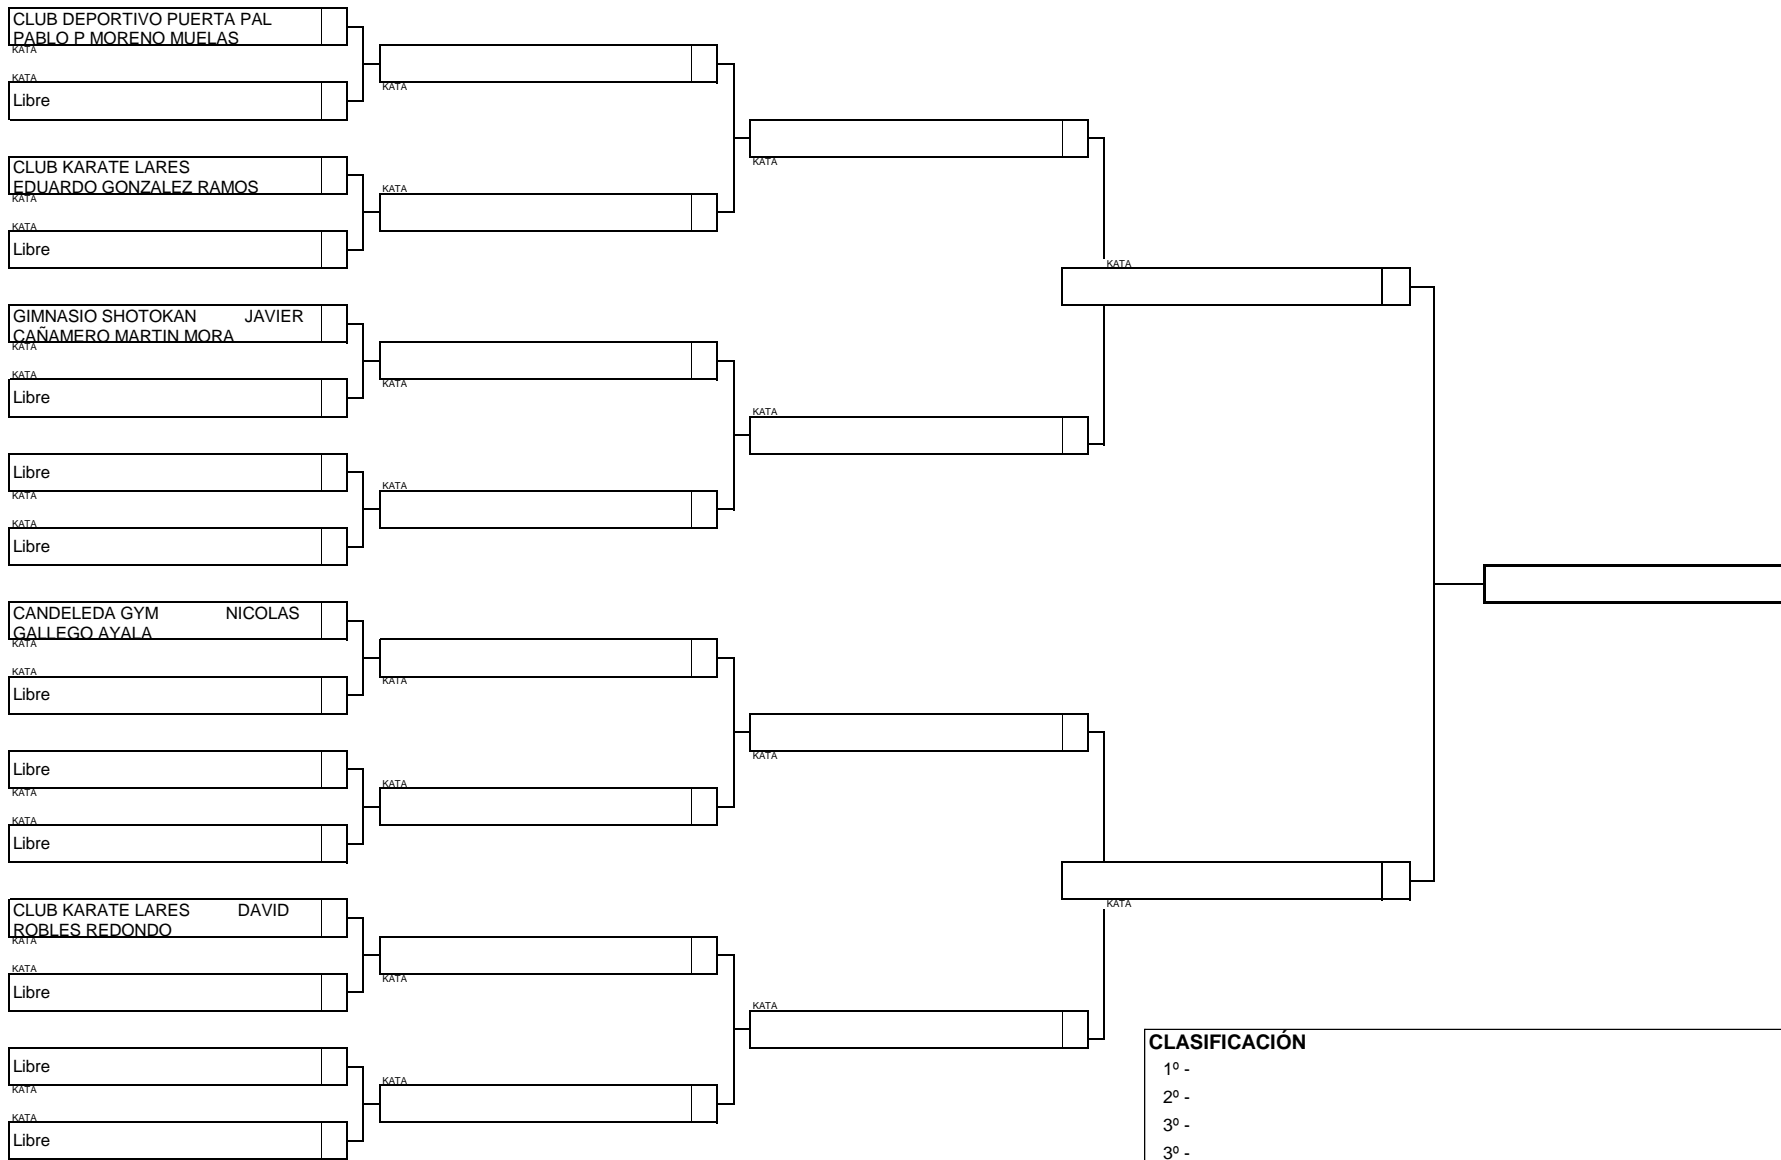

FEDERACION EXTREMEÑA DE KARATE Y D. A.
KATA JUVENIL MASCULINO GRUPO B (1 de 1)
Campeonato de Extremadura de Promoción de Invierno de Kata, 20 de Febrero de 2016, Talayuela (Caceres)

Nº Participantes: 5