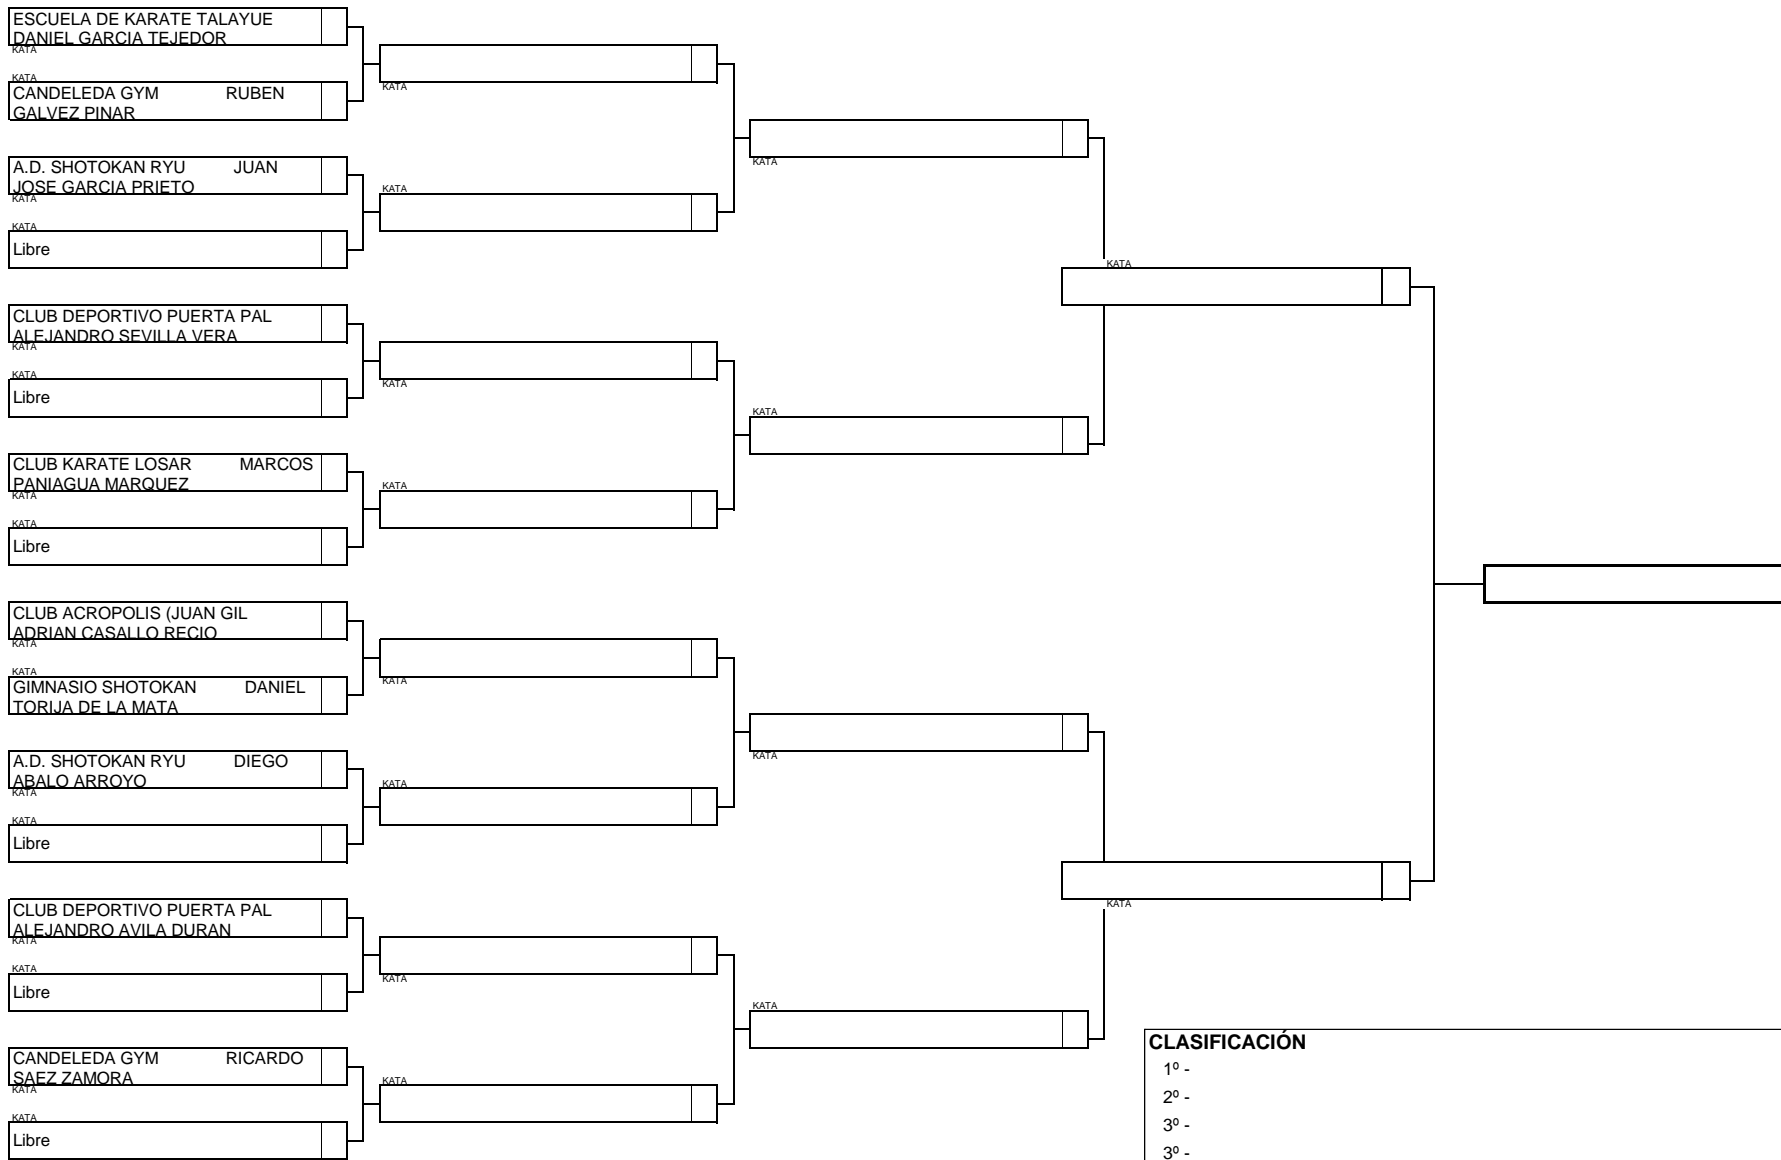

FEDERACION EXTREMEÑA DE KARATE Y D. A.

KATA BENJAMIN MASCULINO (2 de 4)

Campeonato de Extremadura de Promoción de Invierno de Kata, 20 de Febrero de 2016, Talayuela (Caceres)

Nº Participantes: 40