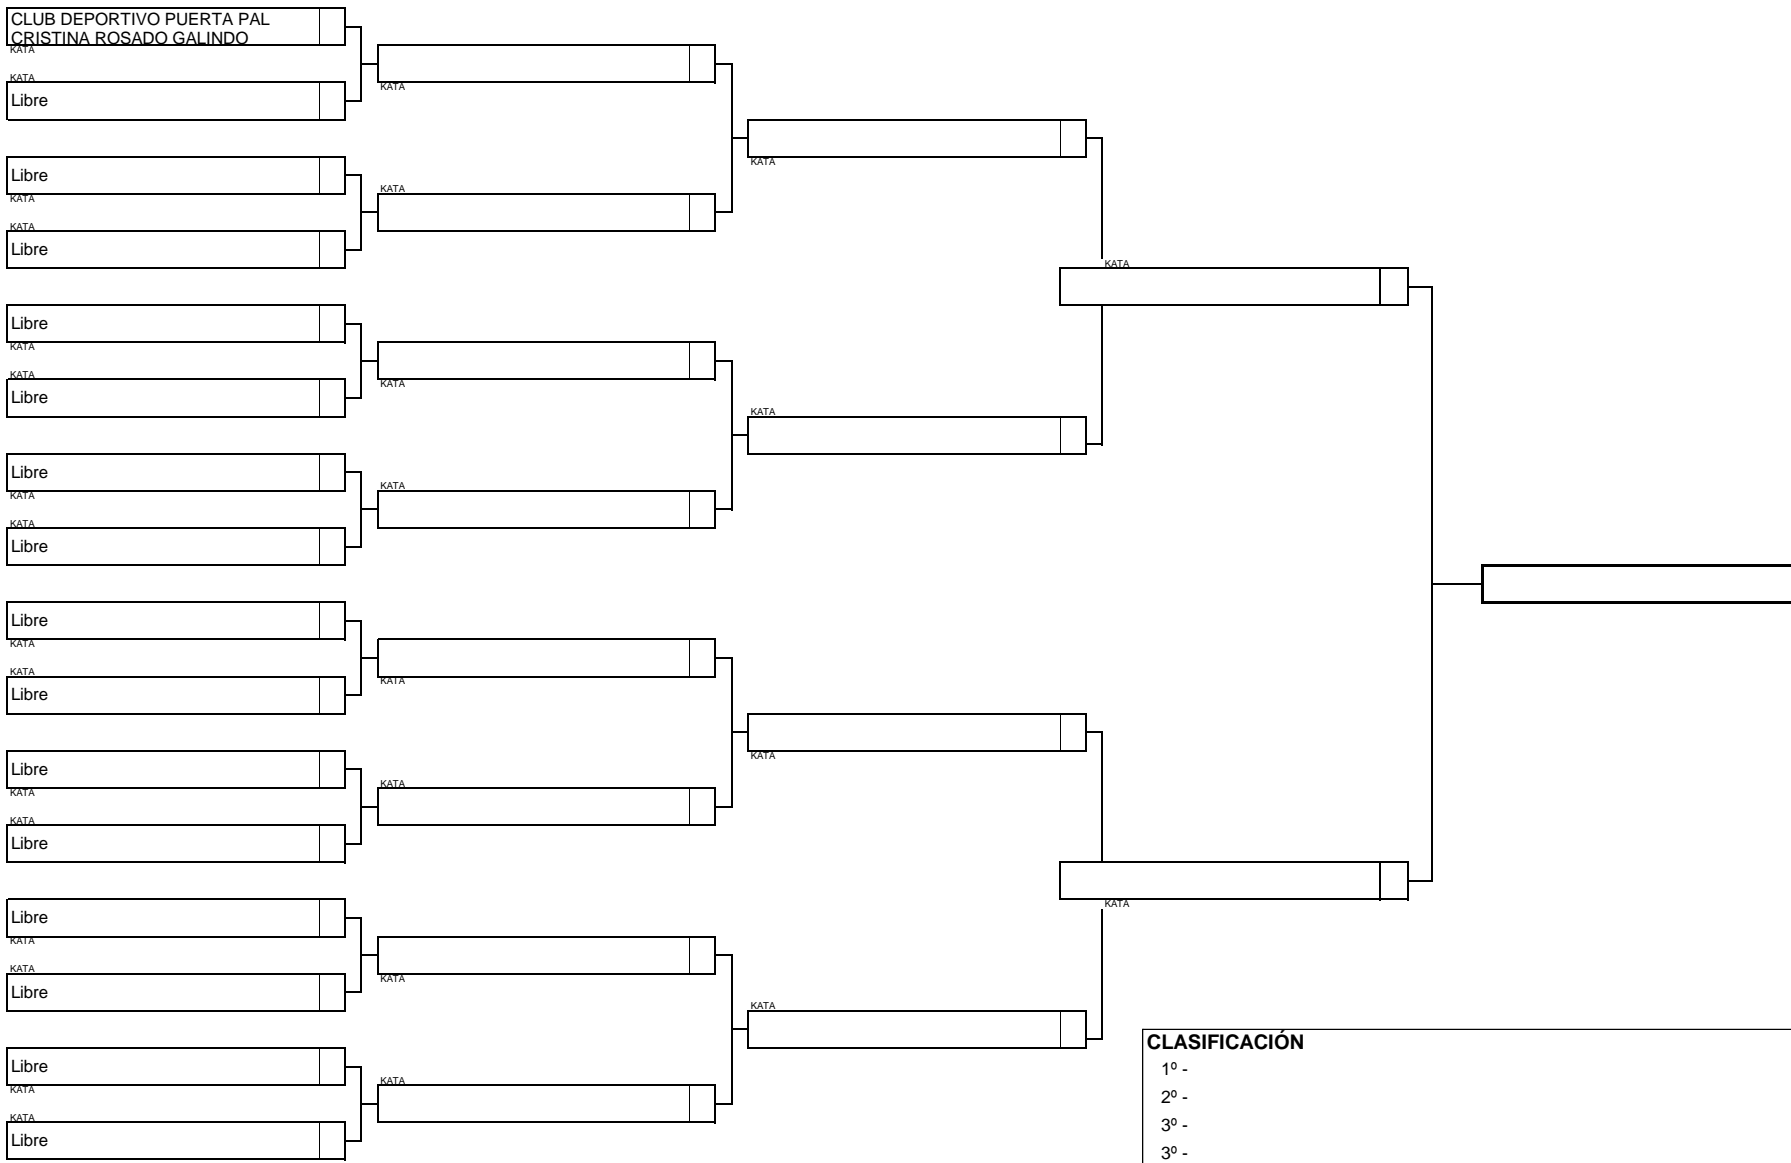

FEDERACION EXTREMEÑA DE KARATE Y D. A.

KATA JUVENIL FEMENINO GRUPO A (1 de 1)

Campeonato de Extremadura de Promoción de Invierno de Kata, 20 de Febrero de 2016, Talayuela (Caceres)

Nº Participantes: 1