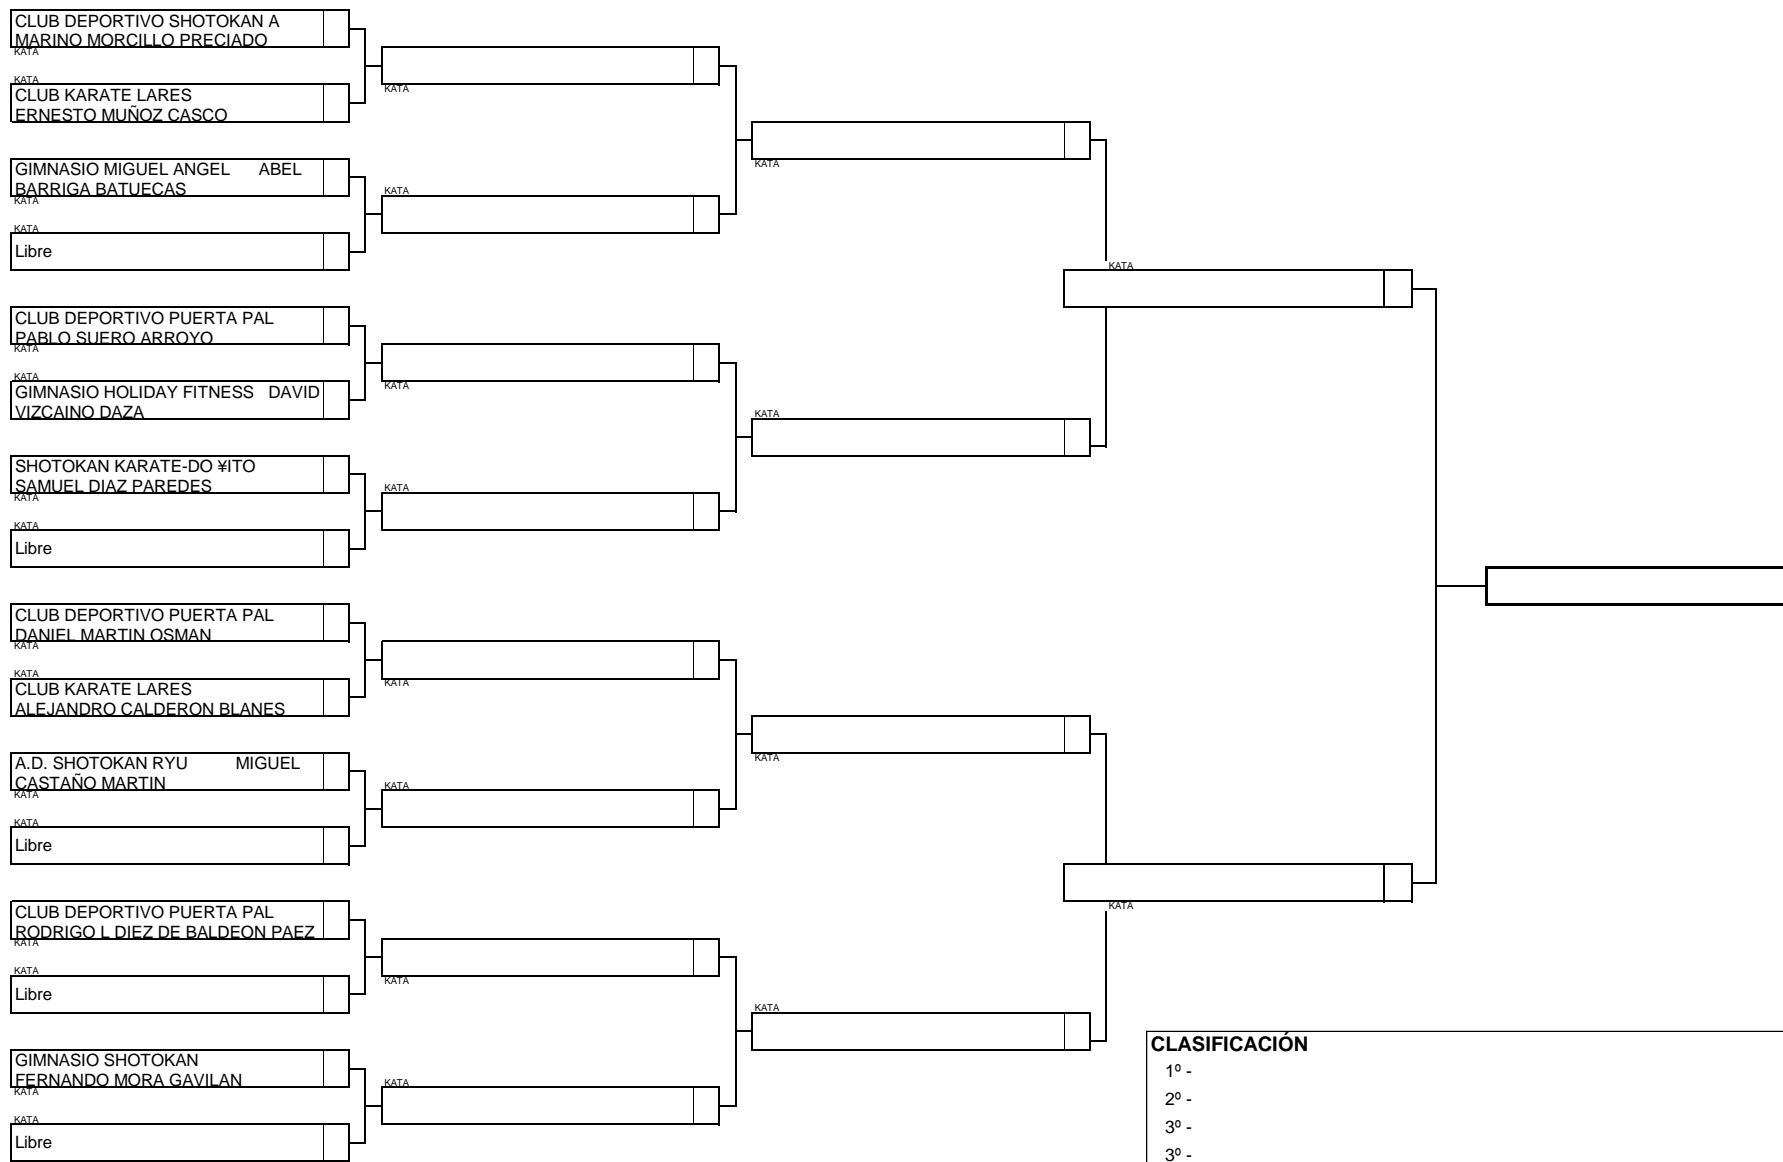

Nº Participantes: 23

FEDERACION EXTREMEÑA DE KARATE Y D. A.
KATA ALEVIN MASCULINO GRUPO B (2 de 2)

Campeonato de Extremadura de Promoción de Invierno de Kata, 20 de Febrero de 2016, Talayuela (Caceres)

Nº Participantes: 23