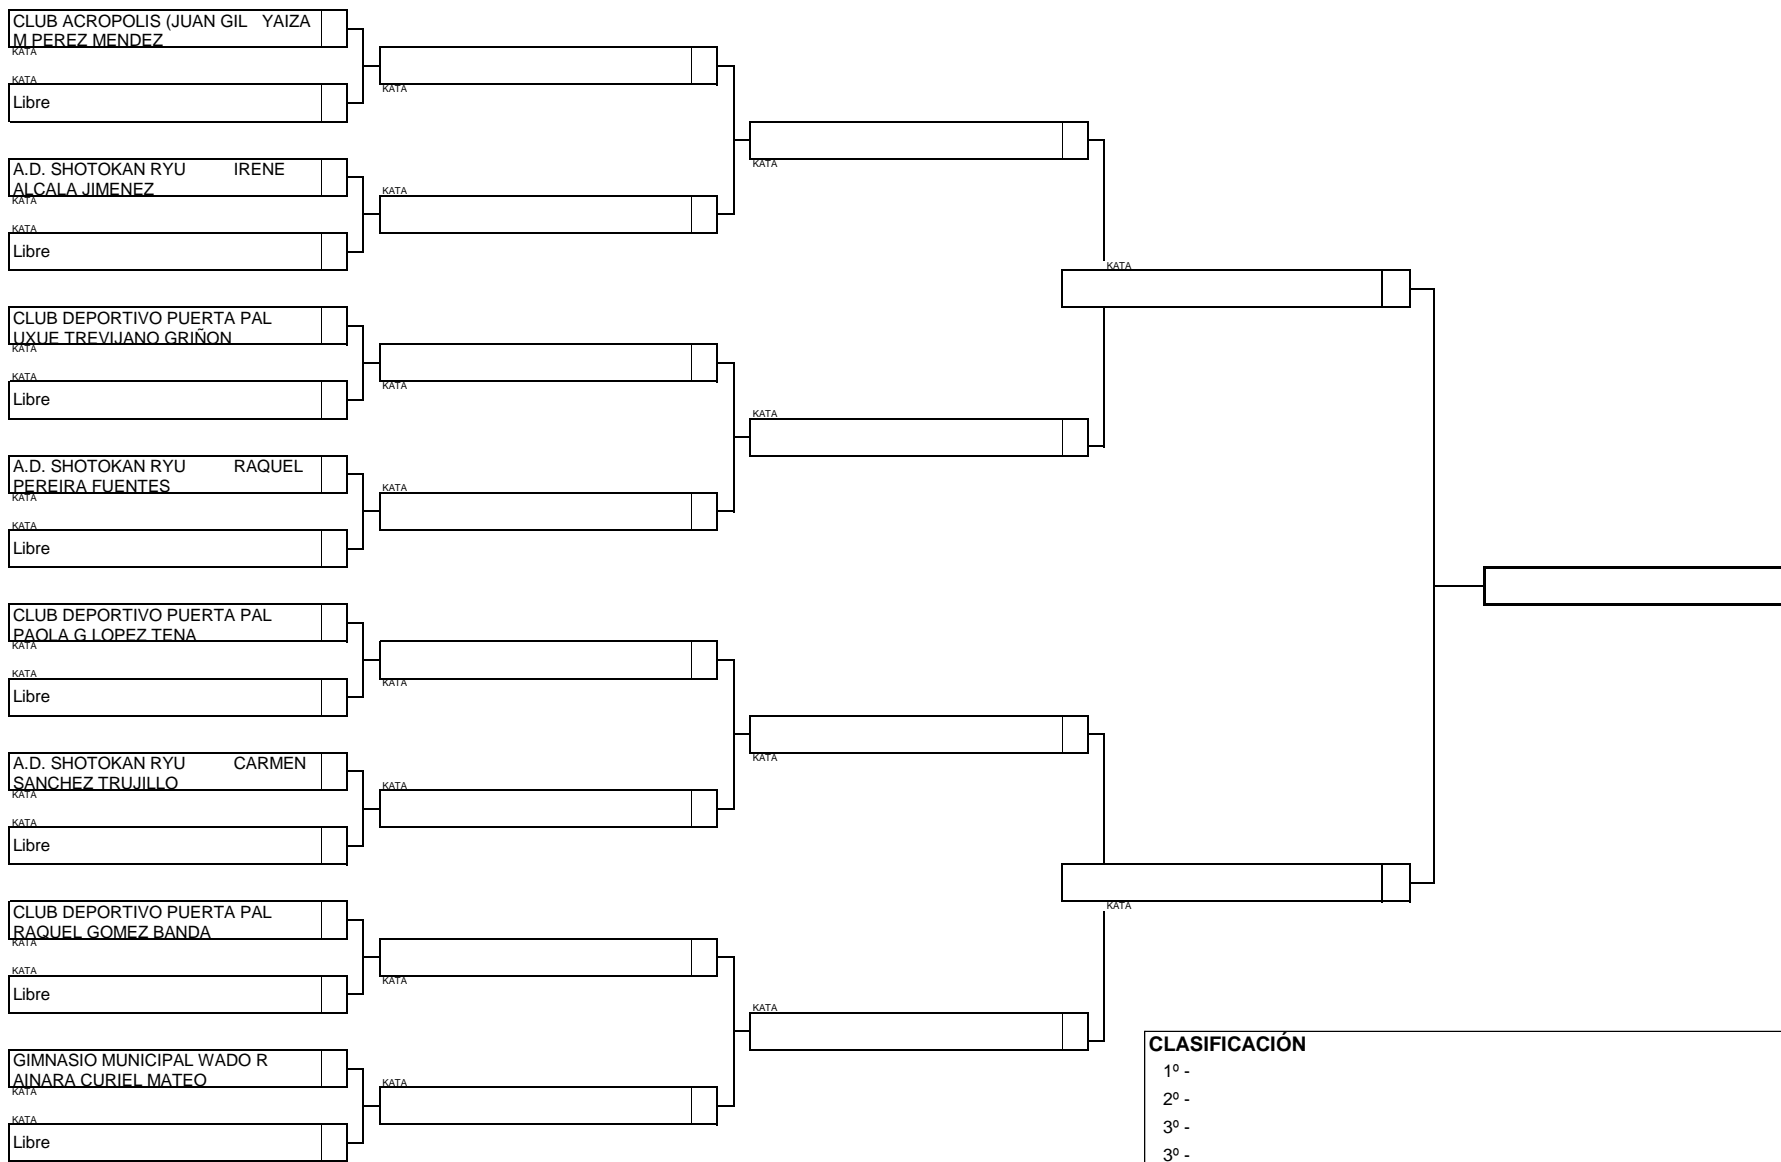

FEDERACION EXTREMEÑA DE KARATE Y D. A.
KATA ALEVIN FEMENINO GRUPO B (1 de 1)
Campeonato de Extremadura de Promoción de Invierno de Kata, 20 de Febrero de 2016, Talayuela (Caceres)

Nº Participantes: 8