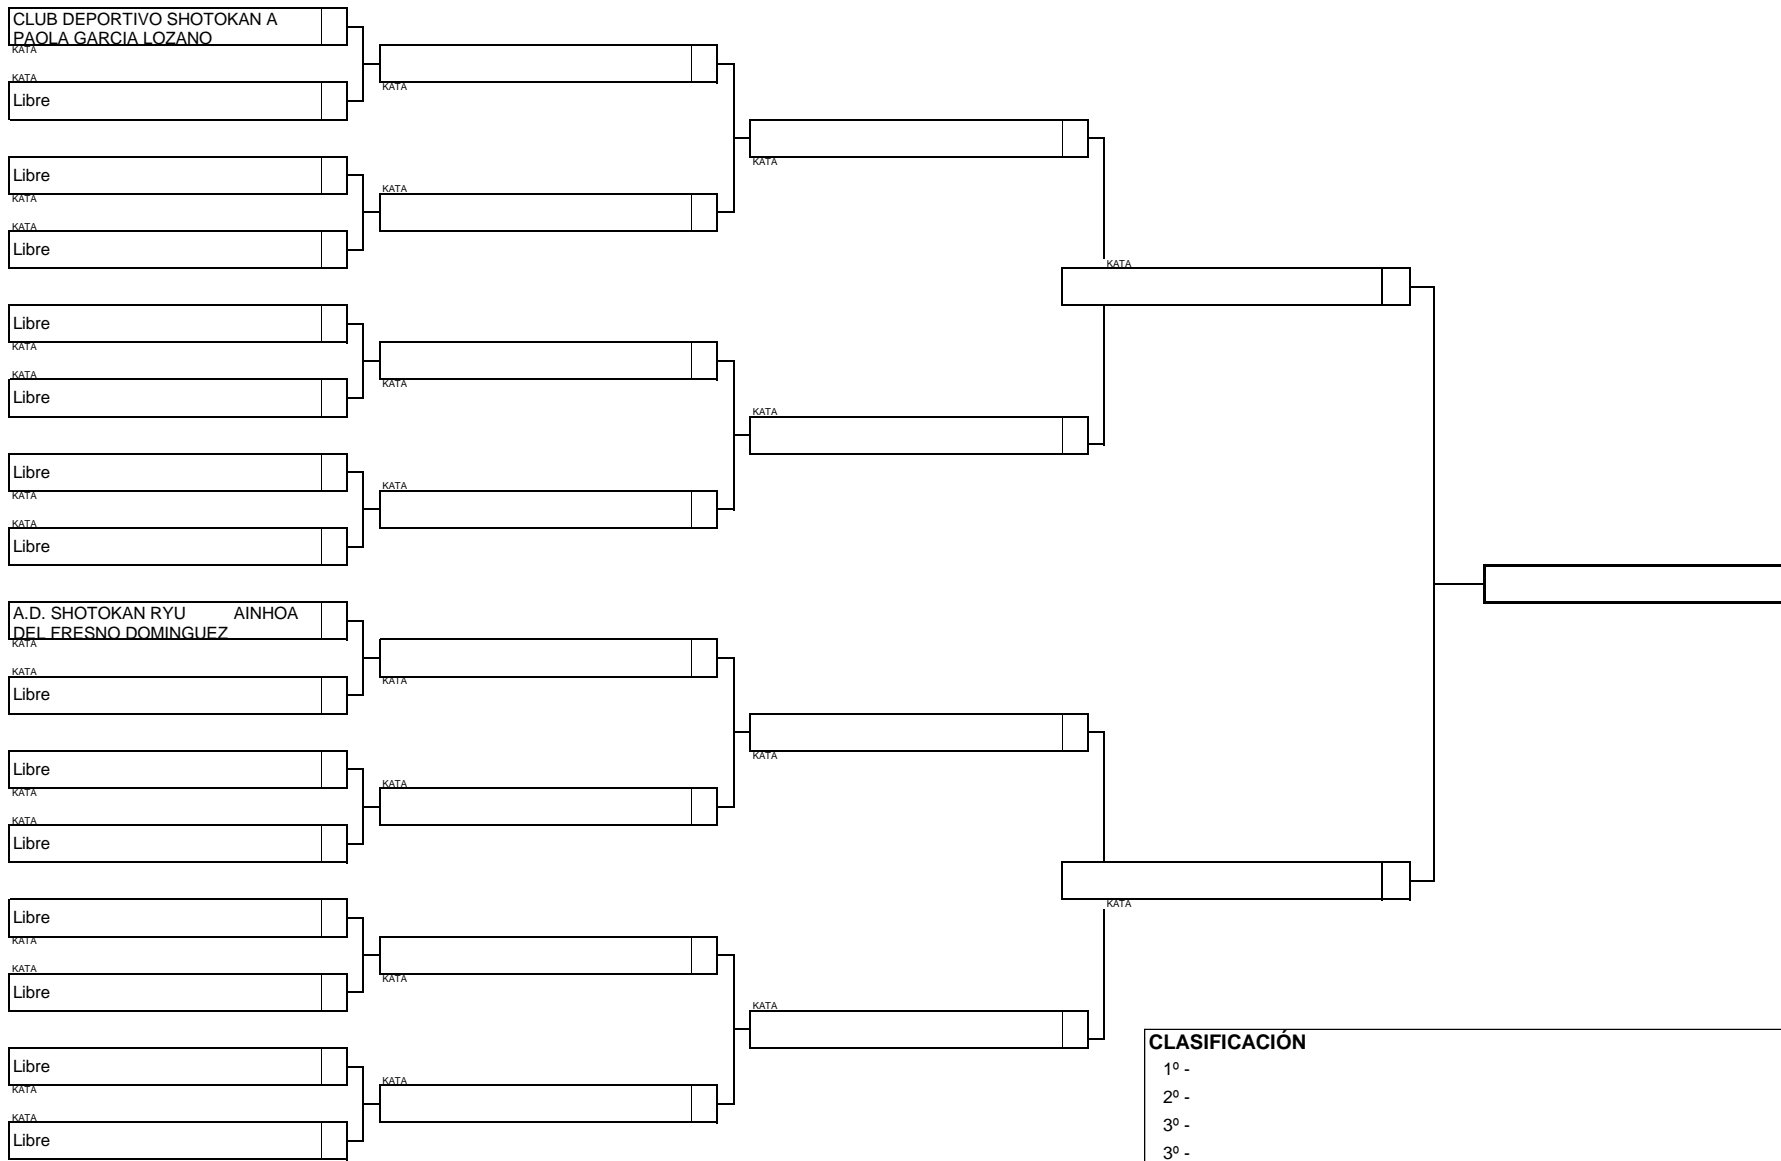

FEDERACION EXTREMEÑA DE KARATE Y D. A.
KATA ALEVIN FEMENINO GRUPO C (1 de 1)
Campeonato de Extremadura de Promoción de Invierno de Kata, 20 de Febrero de 2016, Talayuela (Caceres)

Nº Participantes: 2