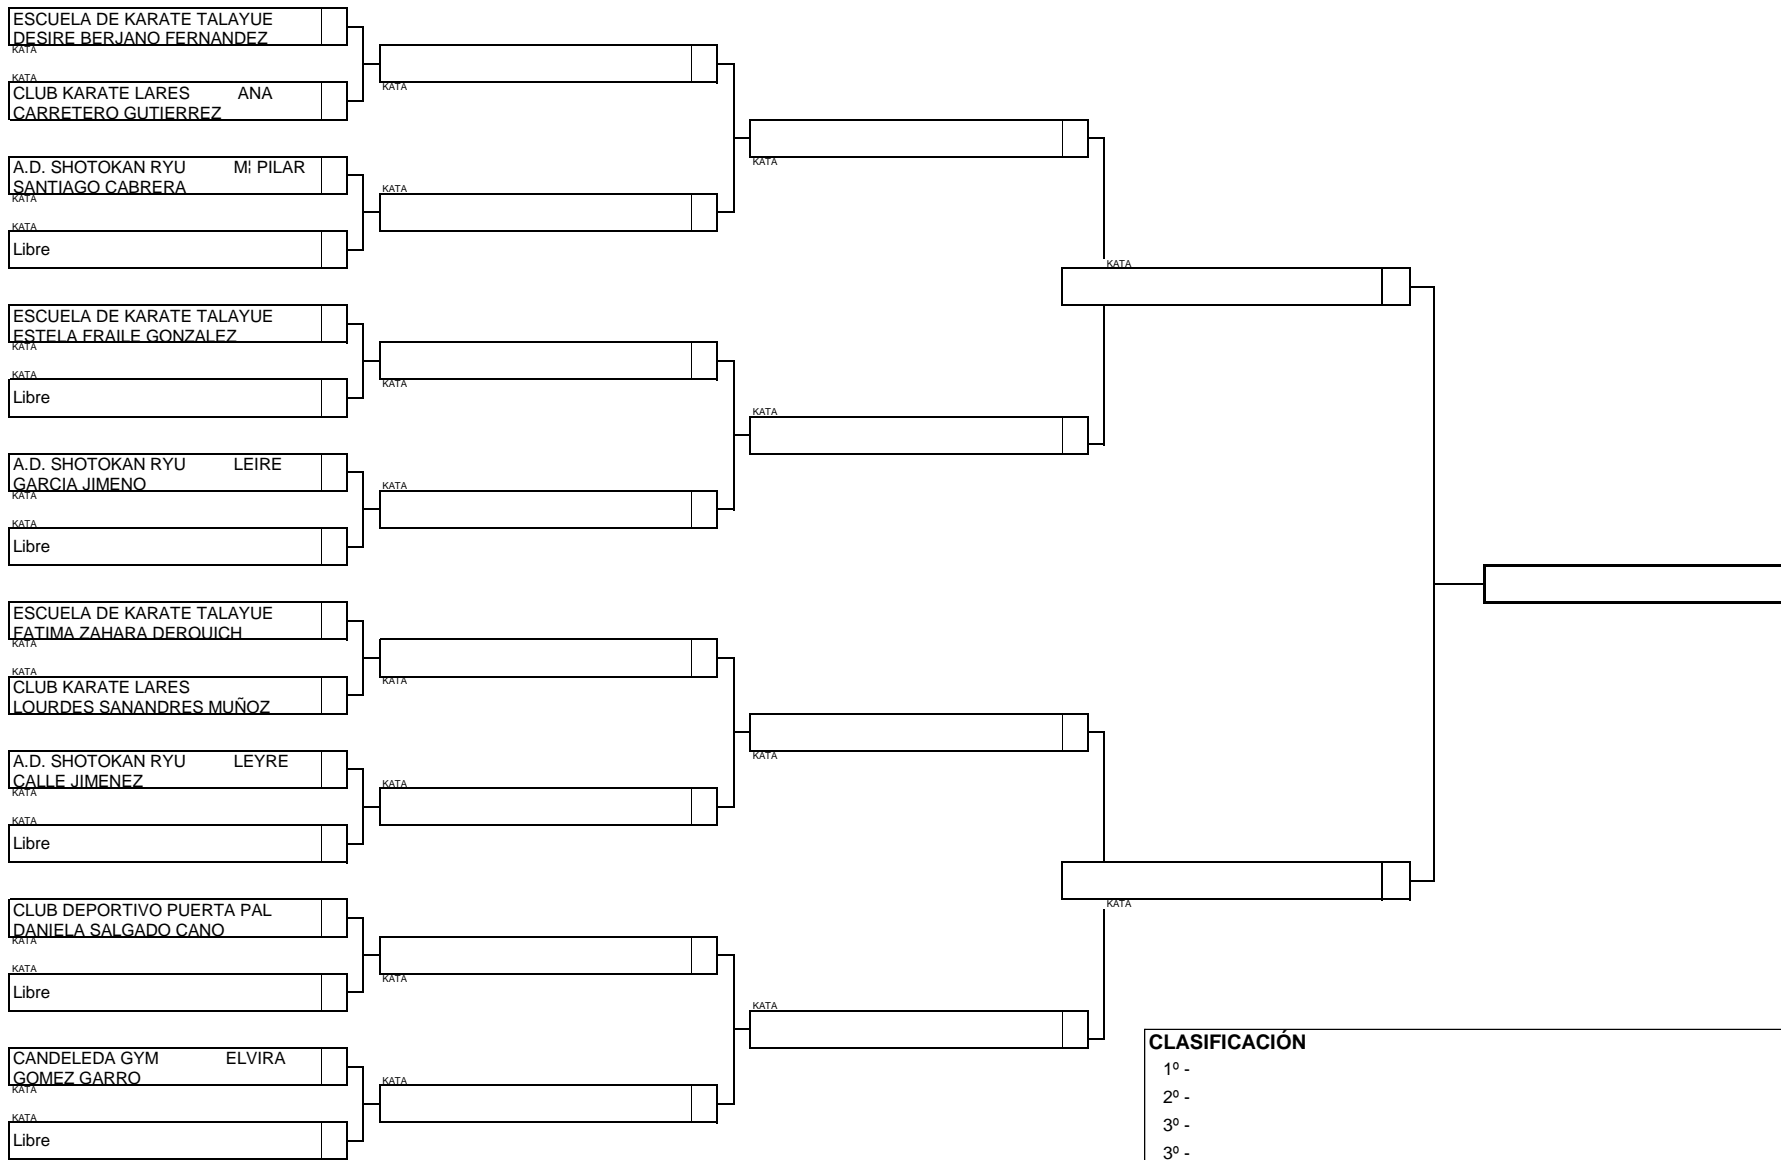

FEDERACION EXTREMEÑA DE KARATE Y D. A.

KATA BENJAMIN FEMENINO (1 de 2)

Campeonato de Extremadura de Promoción de Invierno de Kata, 20 de Febrero de 2016, Talayuela (Caceres)

Nº Participantes: 19

FEDERACION EXTREMEÑA DE KARATE Y D. A.