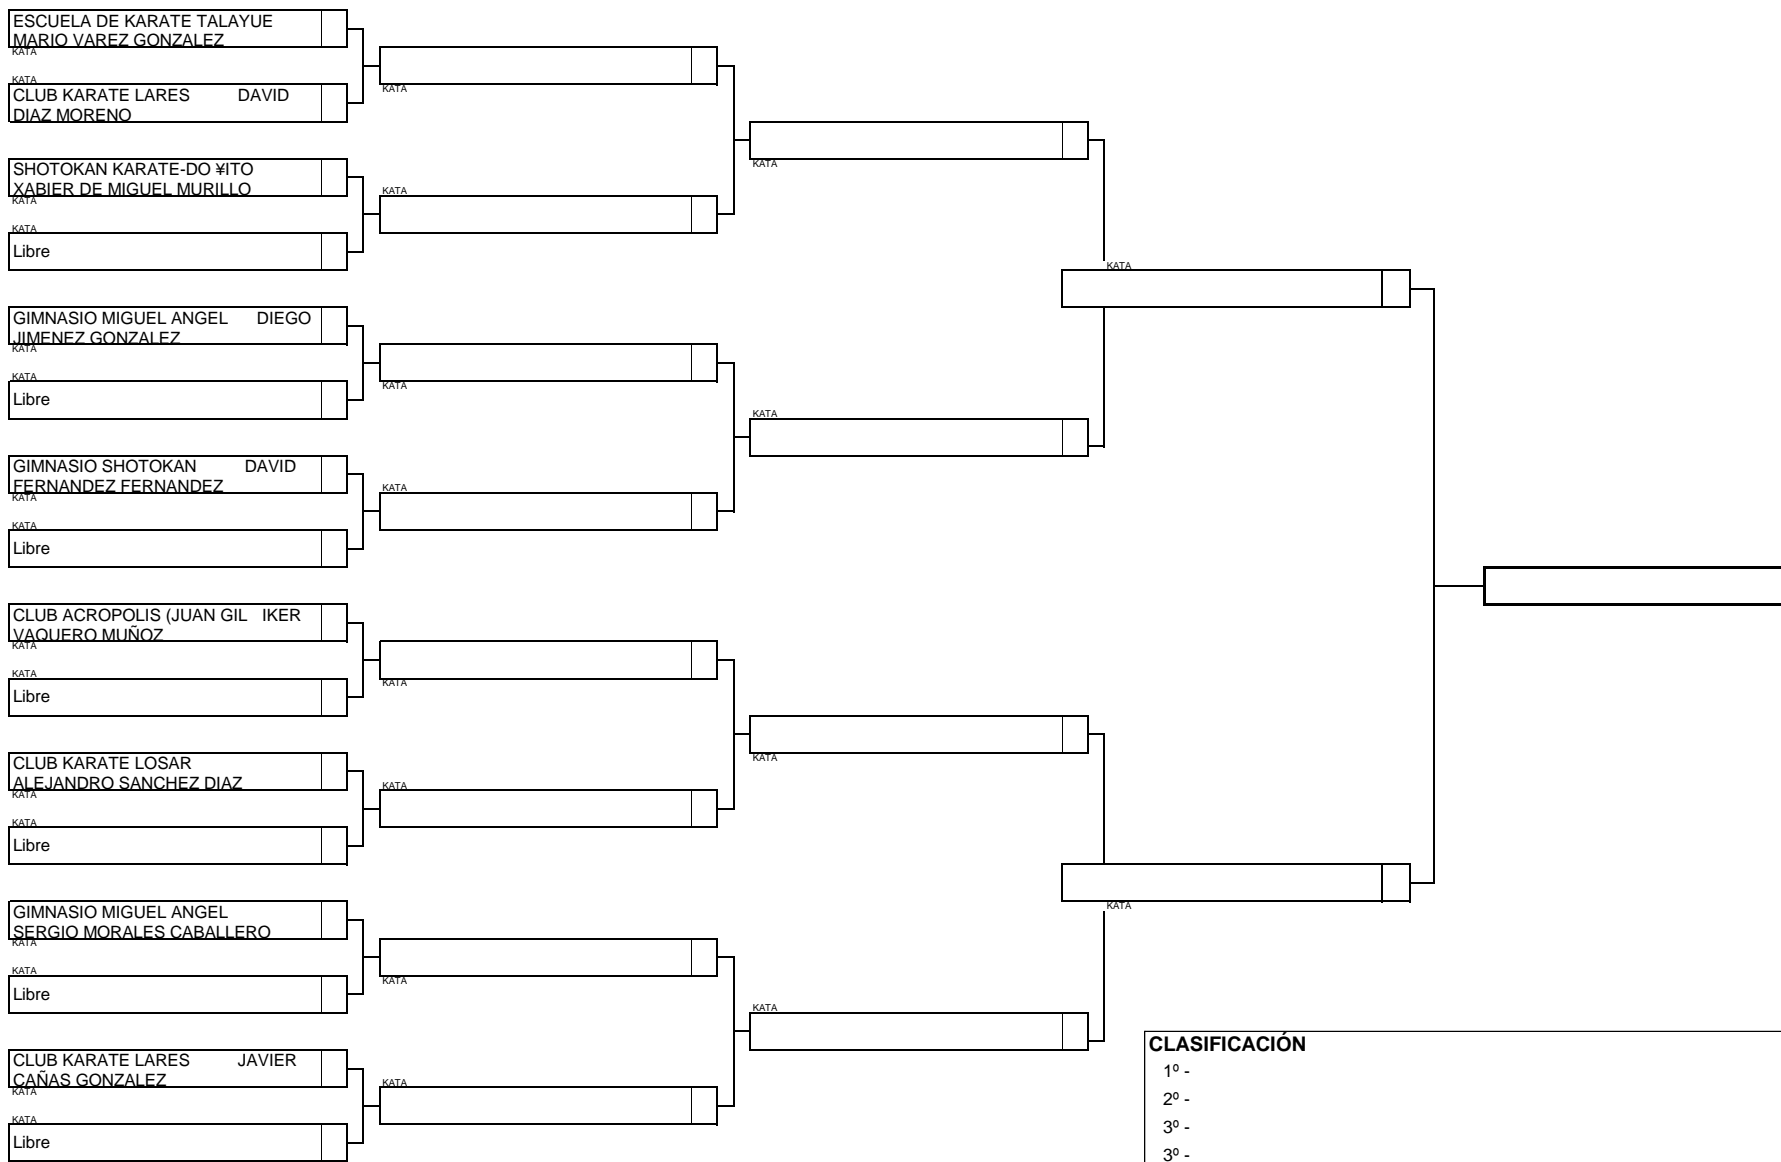

FEDERACION EXTREMEÑA DE KARATE Y D. A.
KATA INFANTIL MASCULINO GRUPO B (1 de 2)
Campeonato de Extremadura de Promoción de Invierno de Kata, 20 de Febrero de 2016, Talayuela (Caceres)

Nº Participantes: 18