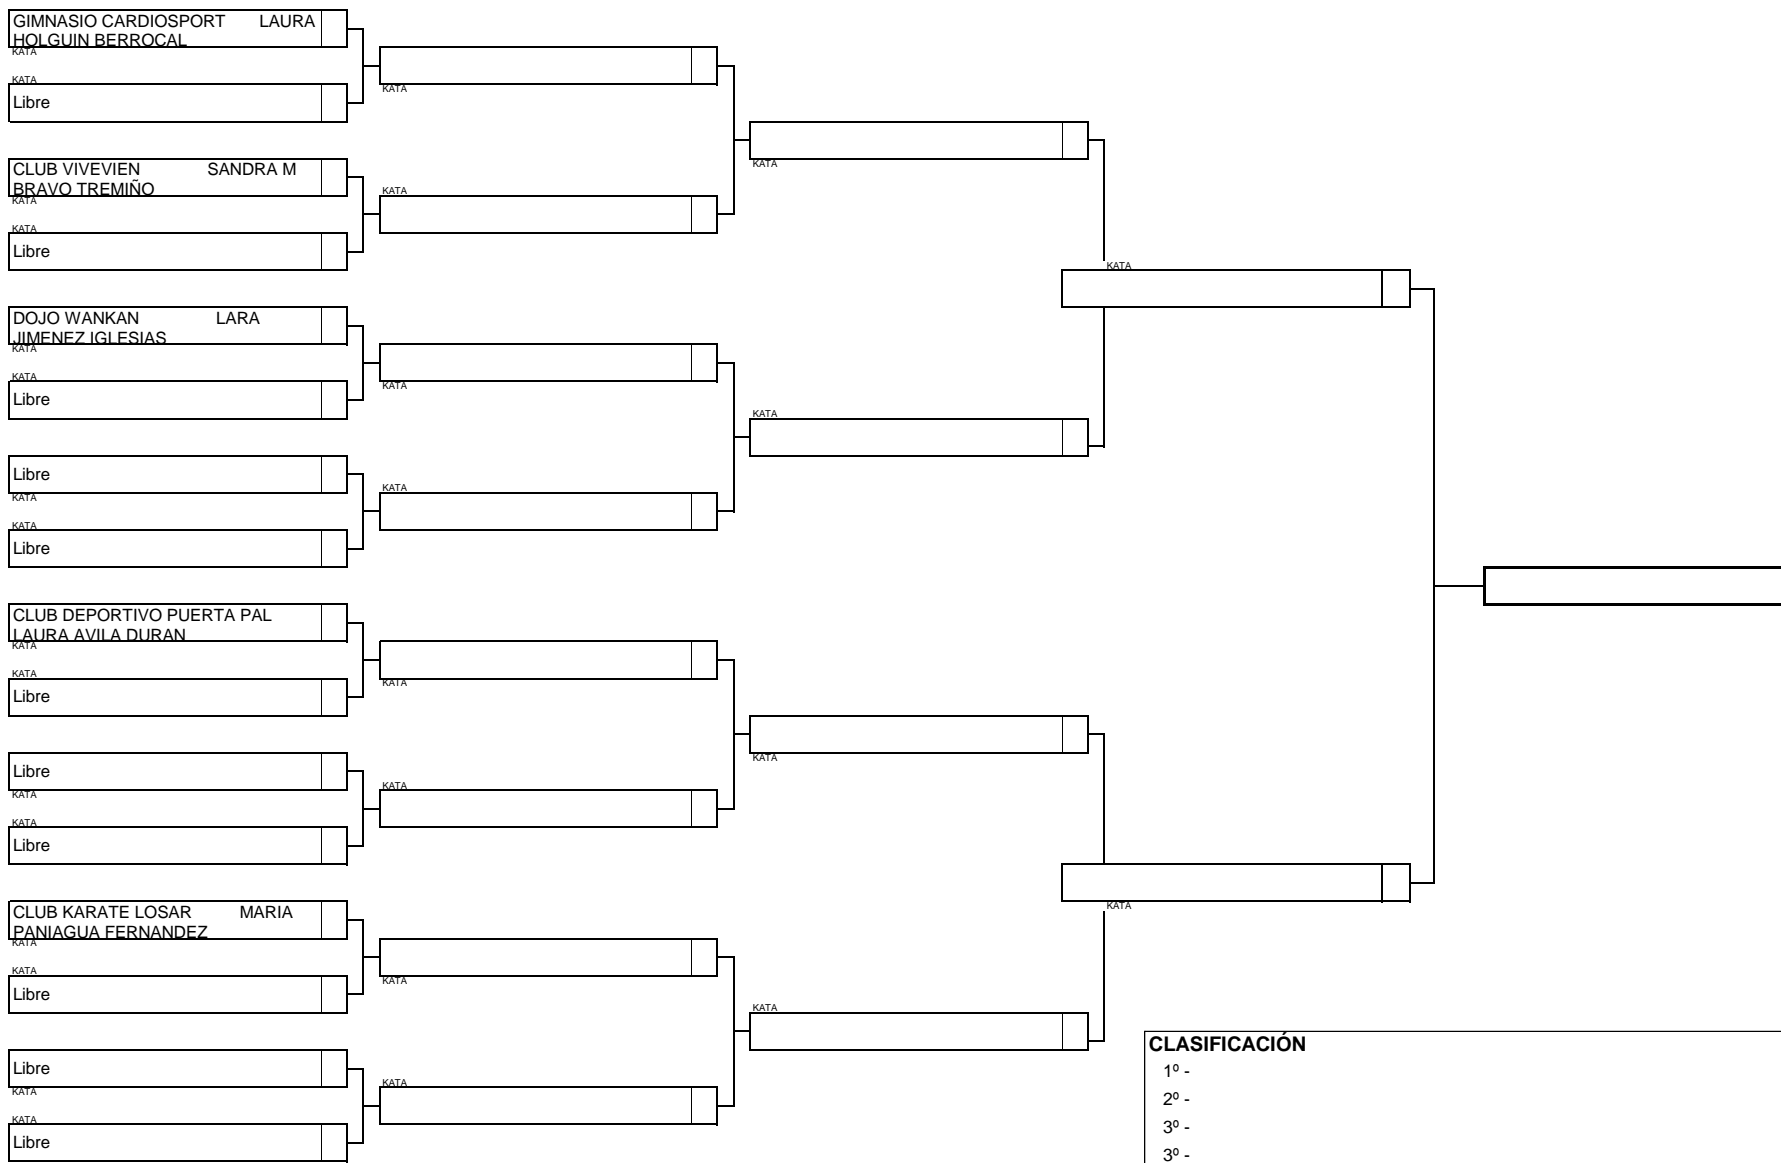

FEDERACION EXTREMEÑA DE KARATE Y D. A.
KATA JUVENIL FEMENINO GRUPO B (1 de 1)
Campeonato de Extremadura de Promoción de Invierno de Kata, 20 de Febrero de 2016, Talayuela (Caceres)

Nº Participantes: 5