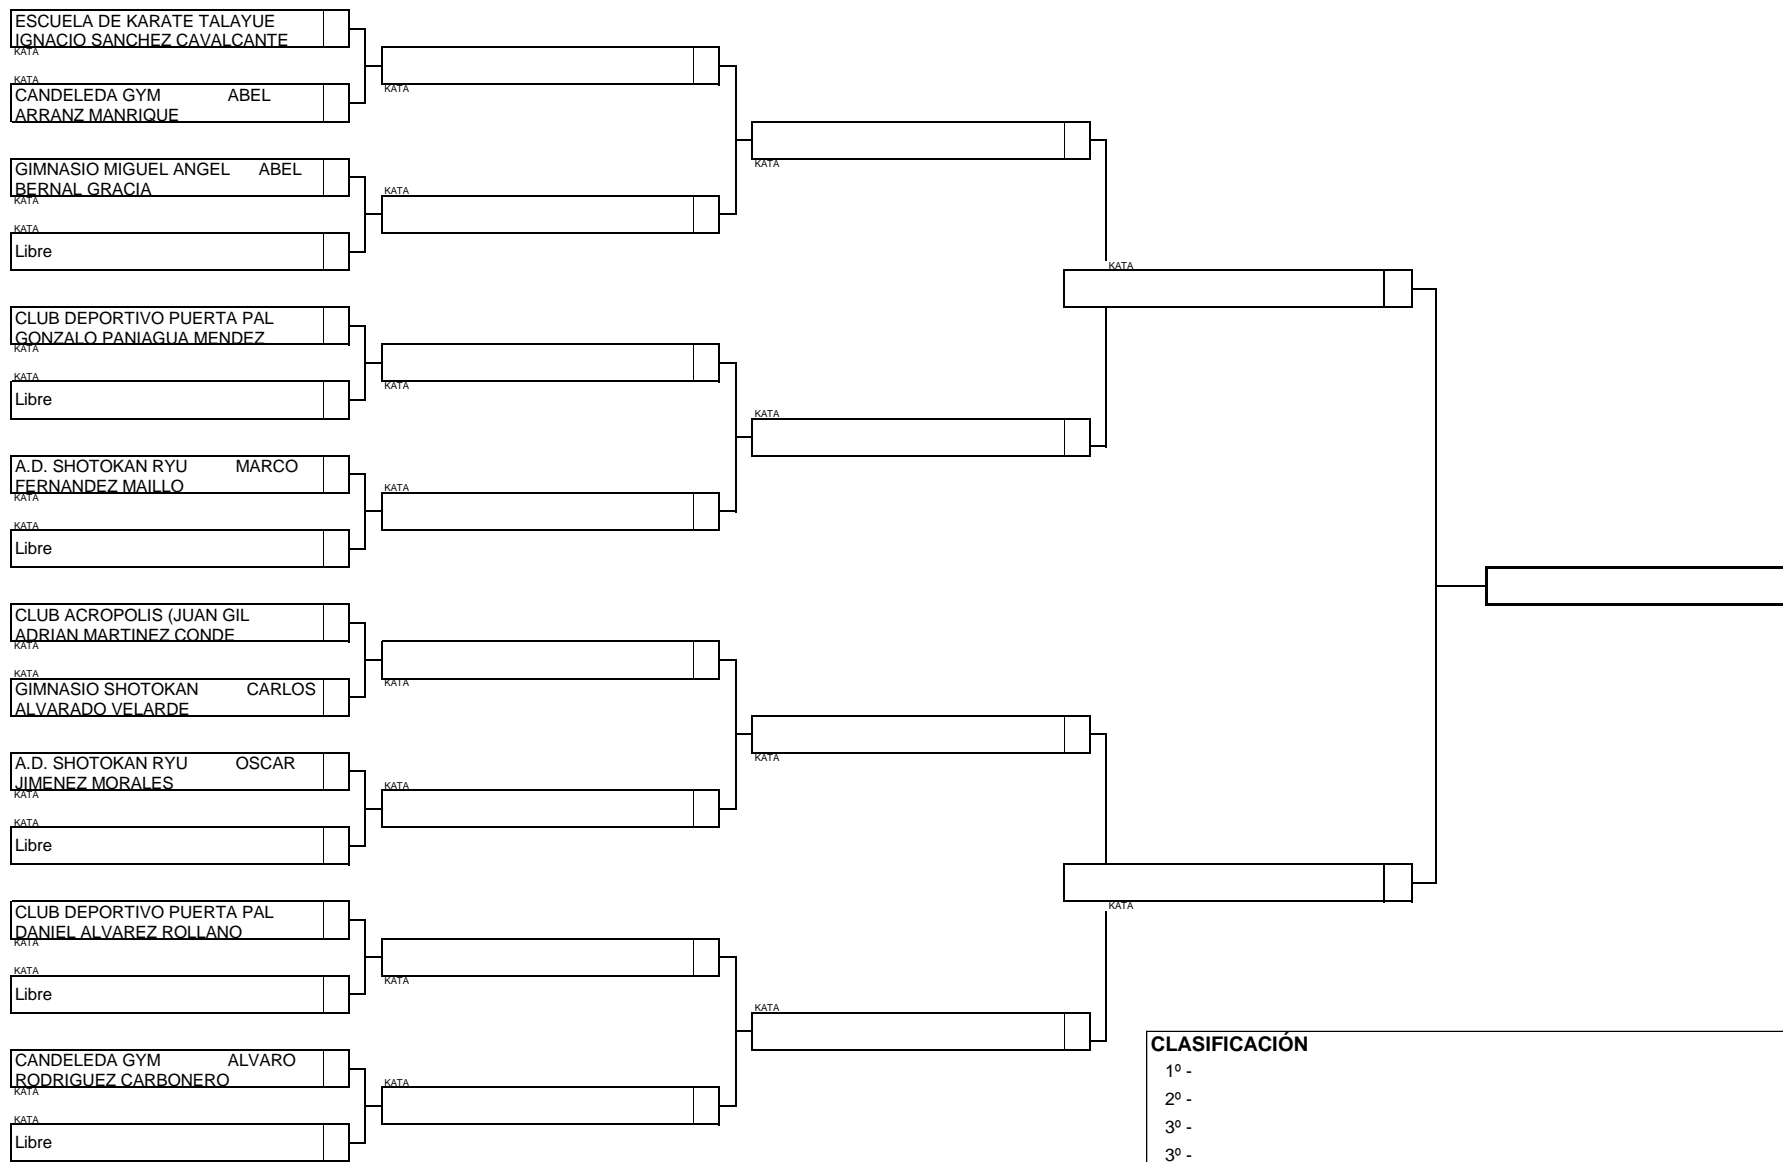

FEDERACION EXTREMEÑA DE KARATE Y D. A.

KATA BENJAMIN MASCULINO (1 de 4)

Campeonato de Extremadura de Promoción de Invierno de Kata, 20 de Febrero de 2016, Talayuela (Caceres)

Nº Participantes: 40