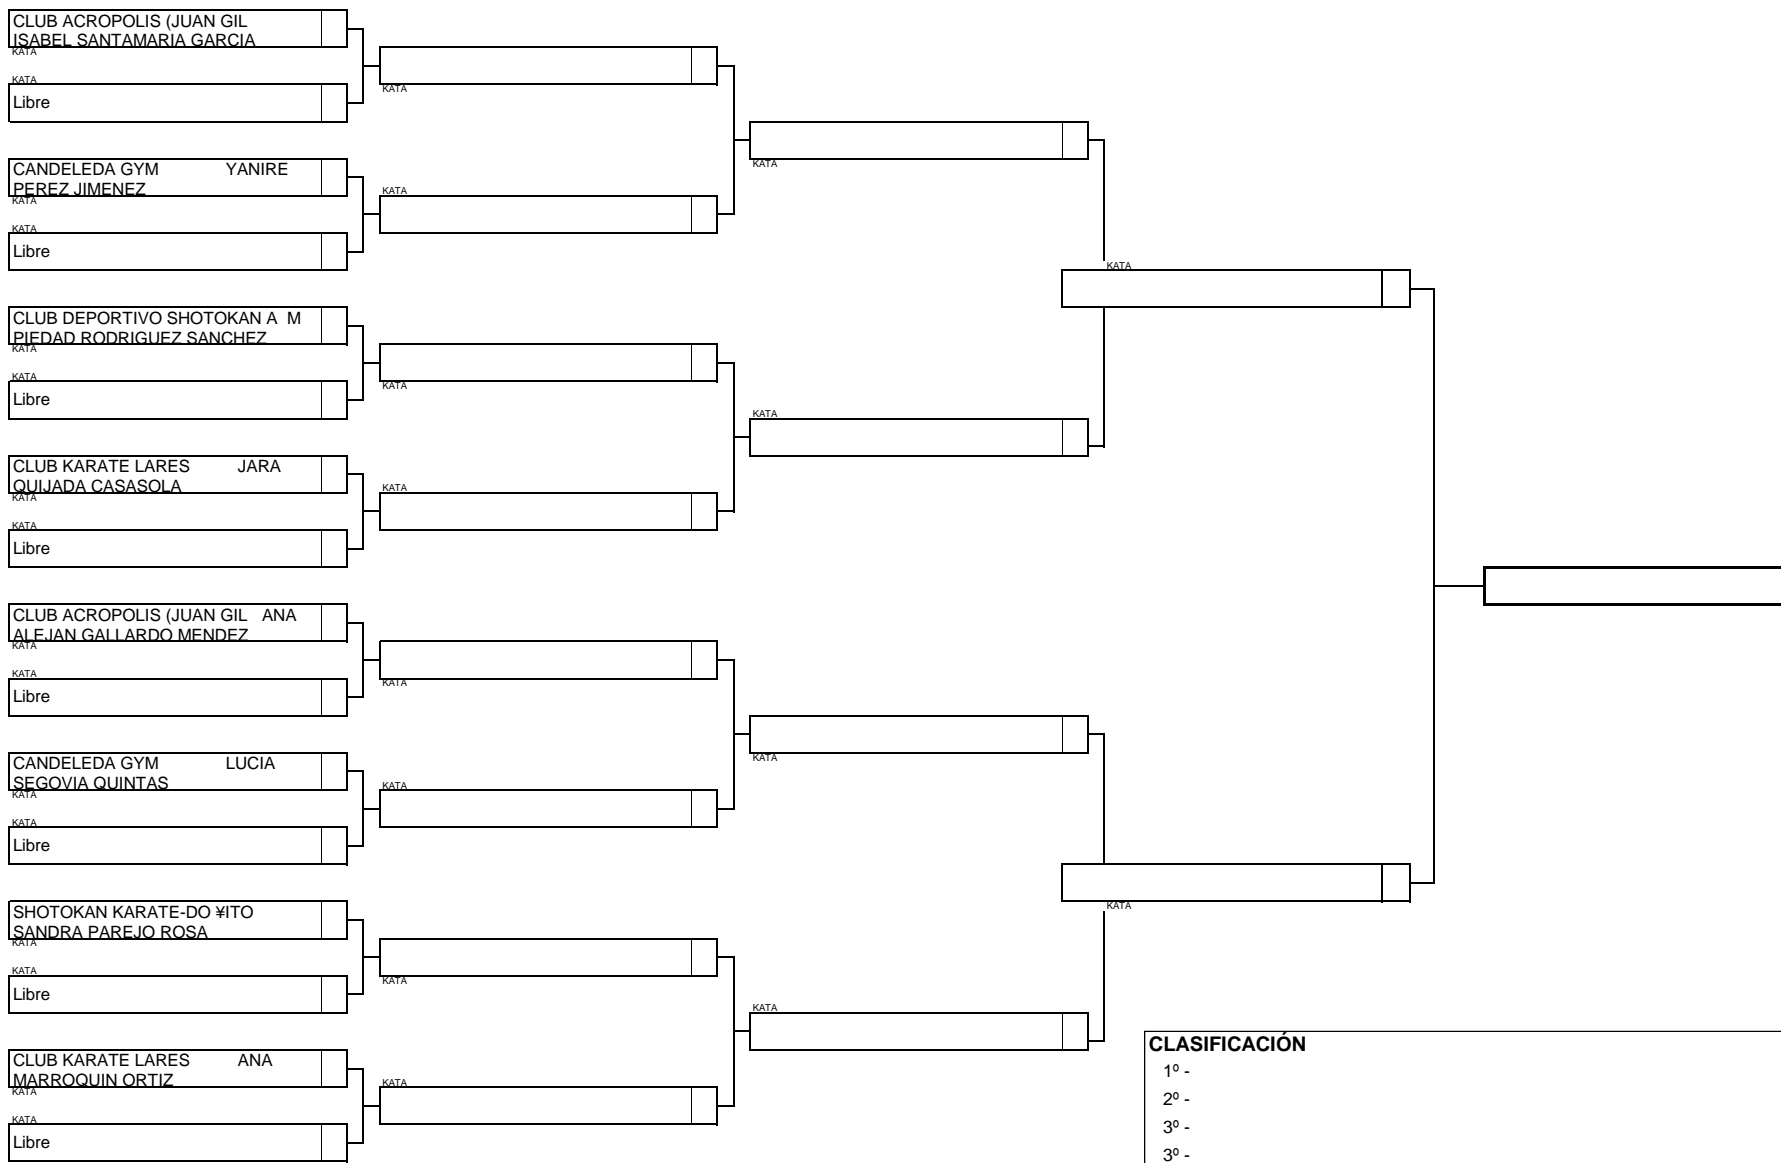

FEDERACION EXTREMEÑA DE KARATE Y D. A.
KATA INFANTIL FEMENINO GRUPO A (1 de 1)
Campeonato de Extremadura de Promoción de Invierno de Kata, 20 de Febrero de 2016, Talayuela (Caceres)

Nº Participantes: 8