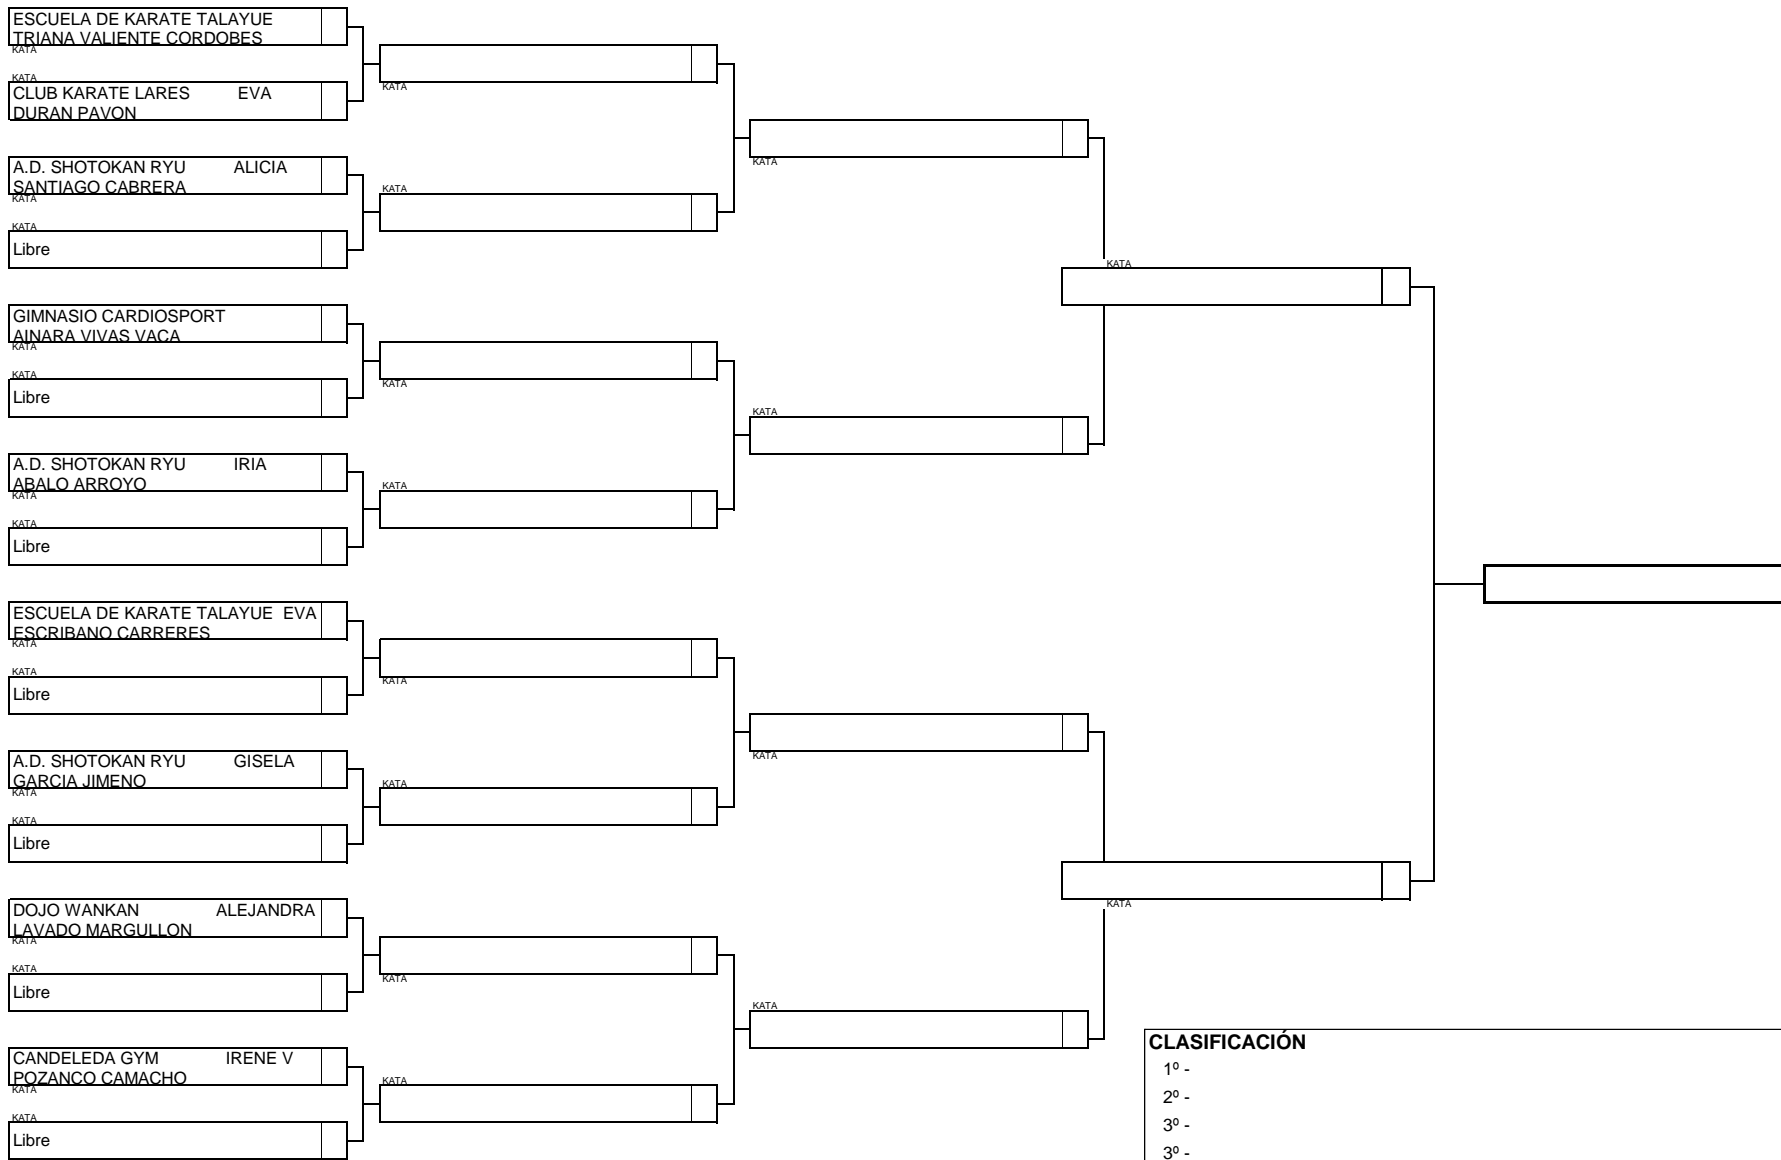

FEDERACION EXTREMEÑA DE KARATE Y D. A.

KATA BENJAMIN FEMENINO (2 de 2)

Campeonato de Extremadura de Promoción de Invierno de Kata, 20 de Febrero de 2016, Talayuela (Caceres)

Nº Participantes: 19