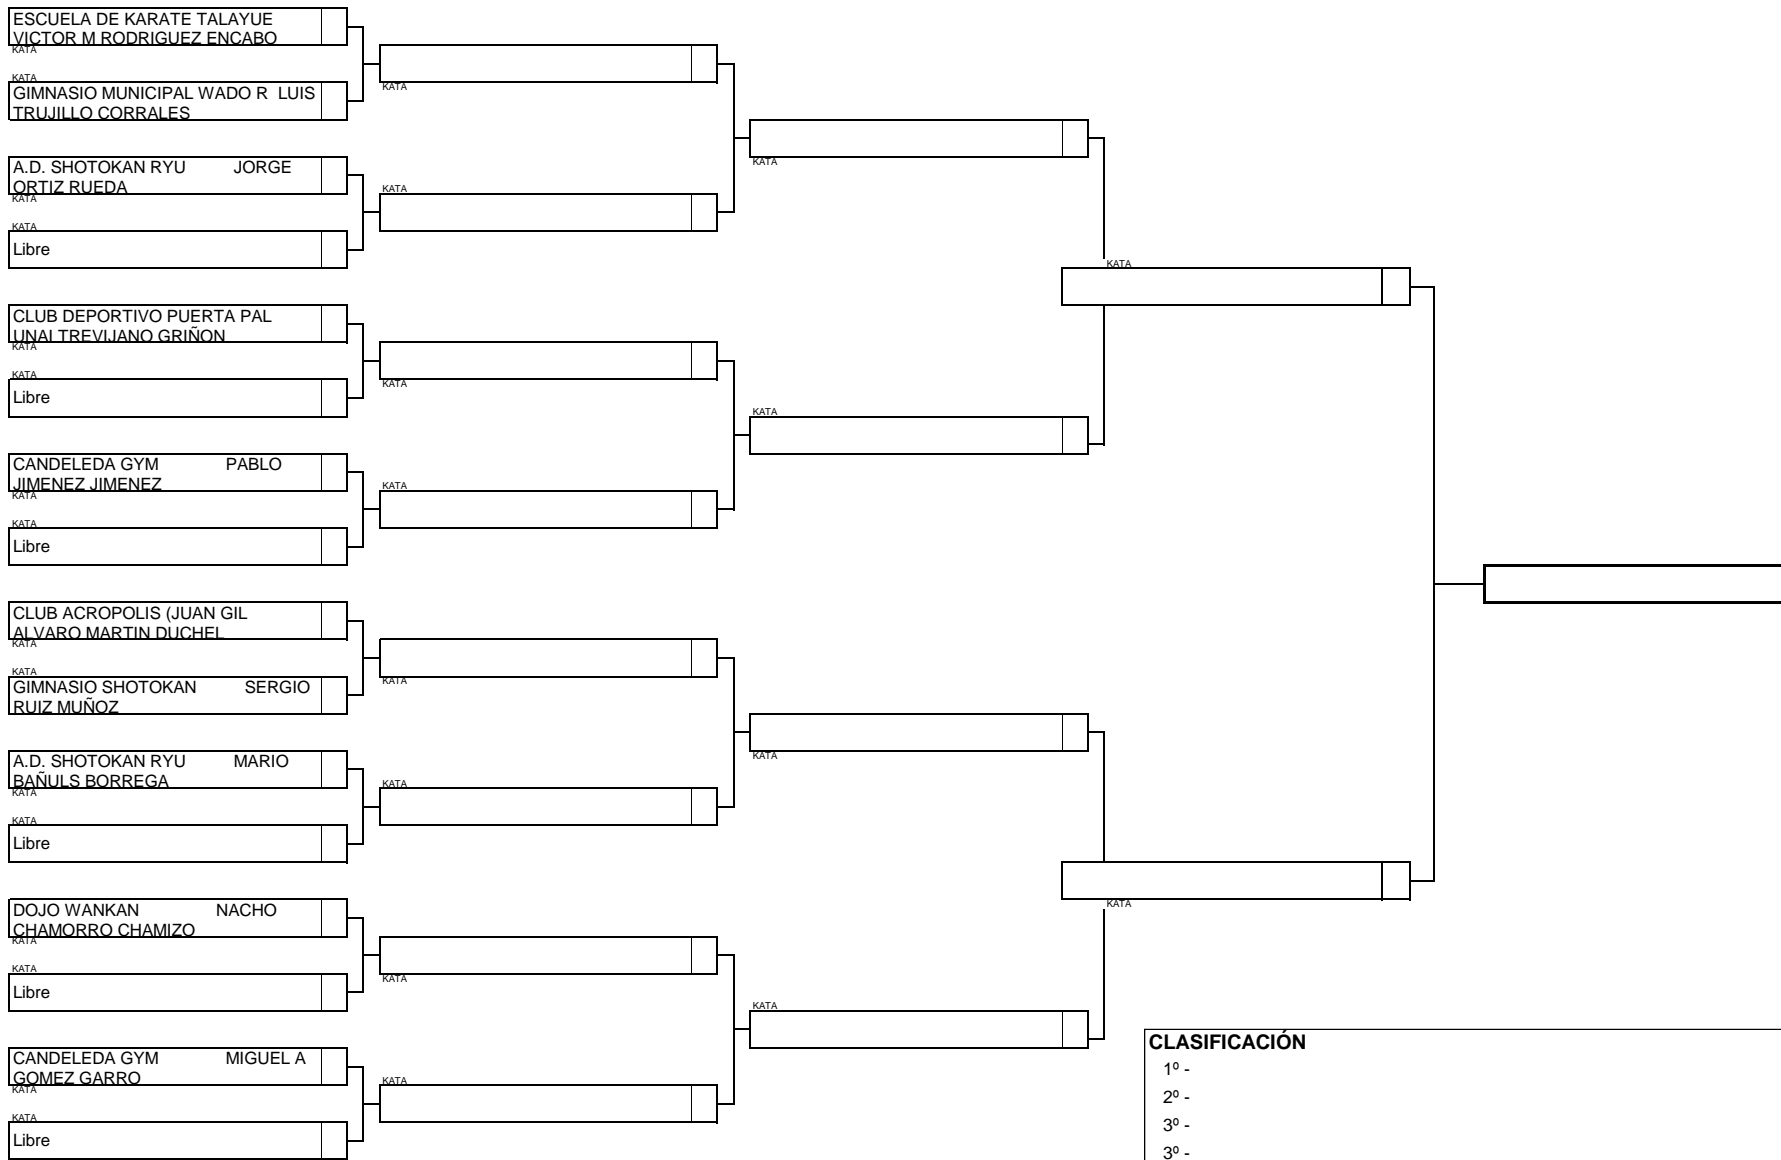

Nº Participantes: 40

FEDERACION EXTREMEÑA DE KARATE Y D. A.

KATA BENJAMIN MASCULINO (3 de 4)

Campeonato de Extremadura de Promoción de Invierno de Kata, 20 de Febrero de 2016, Talayuela (Caceres)

Nº Participantes: 40